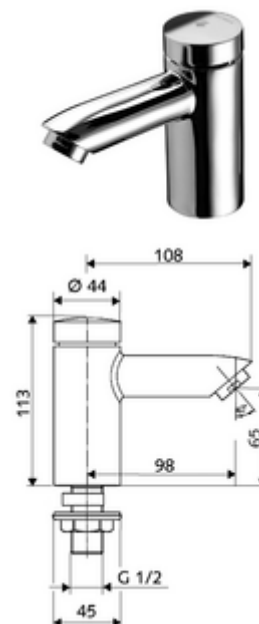

codice articolo: 02 130 06 99

Valvola miscelatore con chiusura temporizzata PETIT SC HD-K - alta pressione acqua fredda/ premiscelata

Attivazione manuale con chiusura automatica. Facile impostazione del tempo d'erogazione

In dotazione

- Miscelatore monoforo a chiusura temporizzata
 - Cartuccia a chiusura temporizzata SC II
 - Regolatore del getto
- Materiale di fissaggio per montaggio lavabo

Dati tecnici

- Tempo d'erogazione: 2 - 15 s regolabile (7 s Impostazione di fabbrica)
- Portata: max. 5 l/min indipendente dalla pressione
- Pressione: 1,0 - 5,0 bar
- Max. pressione statica: 8 bar
- Temperatura d'esercizio max.: 70 °C (80 °C per disinfezione termica)
- Materiale: Alloggiamento Ottone resistente alla dezincatura conforme alla norma tedesca sull'acqua TrinkwV
- Superficie: Cromo
- Attacco: DN 15 R 1/2 M
- Certificati: P-IX 19958/IO, dr, Watermark, WELS
- Classe di insonorizzazione: I
- Classe di portata: O

Dati di consegna

- Peso: 0,98 kg/Pezzo
- Unità d'imballaggio: 1

Articoli abbinati necessari

Rosetta di fissaggio perforata per rubinetto PETIT Articolo no.: 76 063 06 99

Articoli abbinati consigliati

Regolatore del getto max. 5,7 l/min indipendente dalla pressione, con antifurto	Articolo no.: 02 121 06 99
Tubo flessibile Clean-Flex S	Articolo no.: 10 318 06 99 oppure
Tubo flessibile Clean-Flex S	Articolo no.: 10 319 06 99 oppure
Rubinetto sottolavabo con funzione di regolazione COMFORT con filtro	Articolo no.: 05 430 06 99 oppure
Rubinetto sottolavabo con funzione di regolazione COMFORT con filtro	Articolo no.: 05 428 06 99 oppure
Piletta lavabi OPEN	Articolo no.: 02 002 06 99 oppure
Piletta lavabi PUSH OPEN	Articolo no.: 02 000 06 99 oppure