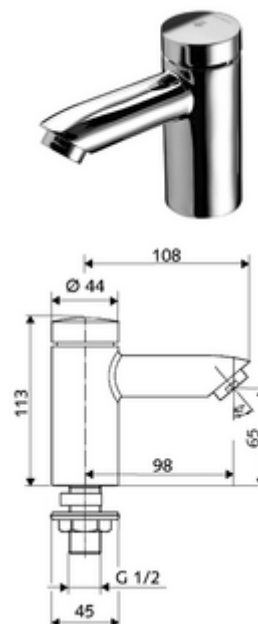

codice articolo: 02 130 06 99

Valvola miscelatore con chiusura temporizzata PETIT SC HD-K - alta pressione acqua fredda/ premiscelata

Attivazione manuale con chiusura automatica. Facile impostazione del tempo d'erogazione

In dotazione

- Miscelatore monoforo a chiusura temporizzata
  - Cartuccia a chiusura temporizzata SC II
  - Regolatore del getto
- Materiale di fissaggio per montaggio lavabo

Dati tecnici

- Tempo d'erogazione: 2 - 15 s regolabile (7 s Impostazione di fabbrica)
- Portata: max. 5 l/min indipendente dalla pressione
- Pressione: 1,0 - 5,0 bar
- Max. pressione statica: 8 bar
- Temperatura d'esercizio max.: 70 °C (80 °C per disinfezione termica)
- Materiale: Alloggiamento Ottone resistente alla dezincatura conforme alla norma tedesca sull'acqua TrinkwV
- Superficie: Cromo
- Attacco: DN 15 R 1/2 M
- Certificati: P-IX 19958/IO, dr, Watermark, WELS
- Classe di insonorizzazione: I
- Classe di portata: O

Dati di consegna

- Peso: 0,98 kg/Pezzo
- Unità d'imballaggio: 1

Articoli abbinati necessari

Rosetta di fissaggio perforata per rubinetto PETIT   Articolo no.: 76 063 06 99

Articoli abbinati consigliati

Regolatore del getto max. 5,7 l/min indipendente dalla pressione, con antifurto	Articolo no.: 02 121 06 99
Tubo flessibile Clean-Flex S	Articolo no.: 10 318 06 99 oppure
Tubo flessibile Clean-Flex S	Articolo no.: 10 319 06 99 oppure
Rubinetto sottolavabo con funzione di regolazione COMFORT con filtro	Articolo no.: 05 430 06 99 oppure
Rubinetto sottolavabo con funzione di regolazione COMFORT con filtro	Articolo no.: 05 428 06 99 oppure
Piletta lavabi OPEN	Articolo no.: 02 002 06 99 oppure
Piletta lavabi PUSH OPEN	Articolo no.: 02 000 06 99 oppure