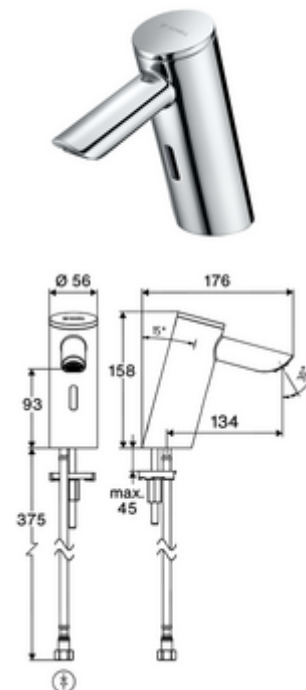

codice articolo: 00 289 06 99

Miscelatore elettronico per lavabo PURIS E² HD-K - alta pressione acqua fredda/ premiscelata

Rubinetteria senza contatto, con controllo a sensore dalle tecnologie innovative Time of Flight (ToF). Insensibili a materiali riflettenti come specchi, gilè di sicurezza ecc. Con interfaccia bluetooth® integrata. Regolazione dei parametri mediante la App SCHELL. Adatto al collegamento rete con il sistema di gestione acqua SWS SCHELL. Funzionamento a batteria Con bocca prolungata da 134 mm.

In dotazione

- Miscelatore monoforo con sensore Time of Flight
 - Sistema elettronico a sensore Time of Flight (ToF) con regolazione automatica del campo sensore
 - Valvola elettromagnetica assiale da 6 V con prefiltro
 - Regolatore del getto abbassato (con protezione antifurto)
 - Cavo di collegamento da 220 mm con connettore a 3 poli, classe di protezione IP 65
- Vano batterie da 9 V (integrato)
- 4 batterie alcaline AAA 1,5 V
- Tubo flessibile di collegamento Clean-Fix S R 3/8 F x 410 mm con valvola di non ritorno integrata (RV, UNI EN1717;EB) e prefiltro
- Materiale di fissaggio per montaggio lavabo

Dati di consegna

- Peso: 1,54 kg/Pezzo
- Unità d'imballaggio: 1

Articoli abbinati consigliati

Rubinetto sottolavabo con funzione di regolazione COMFORT con filtro

Piletta lavabi OPEN

Piletta lavabi PUSH OPEN