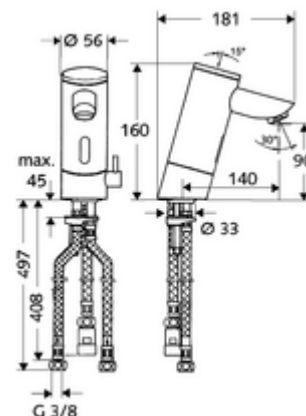

In dotazione

- Miscelatore monoforo con sensore a infrarossi
 - Regolatore della temperatura
 - Sistema elettronico a sensori infrarossi, programmabile
 - Valvola elettromagnetica da 6 V con prefiltro
 - Regolatore del getto
 - Vano batterie da 6 V (integrato)
- 4 batterie alcaline AAA 1,5 V
- 3 tubi flessibili di collegamento Clean-Fix S R 3/8 F x 380 / 500 mm
- Materiale di fissaggio per montaggio lavabo

Dati di consegna

- Peso: 2,60 kg/Pezzo
- Unità d'imballaggio: 1

Articoli abbinati consigliati

Modulo SSC Bluetooth®

Articolo no.: 00 916 00 99

Rubinetto sottolavabo con funzione di regolazione
COMFORT con filtro