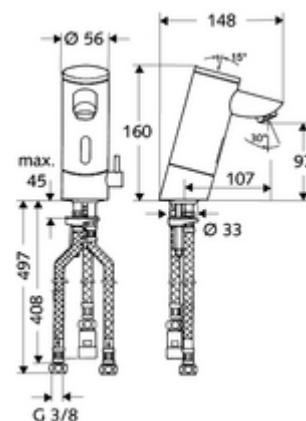

In dotazione

- Miscelatore monoforo con sensore a infrarossi
 - Regolatore della temperatura
 - Sistema elettronico a sensori infrarossi, programmabile
 - Valvola elettromagnetica da 6 V con prefiltro
 - Regolatore del getto
 - Vano batterie da 6 V (integrato)
- 4 batterie alcaline AAA 1,5 V
- Prefiltro con limitatore di portata
- 3 tubi flessibili di collegamento Clean-Fix S R 3/8 F x 380 / 500 mm
- Materiale di fissaggio per montaggio lavabo

Dati di consegna

- Peso: 2,38 kg/Pezzo
- Unità d'imballaggio: 1

Articoli abbinati consigliati

Modulo SSC Bluetooth®

Articolo no.: 00 916 00 99

Rubinetto sottolavabo con funzione di regolazione
COMFORT con filtro