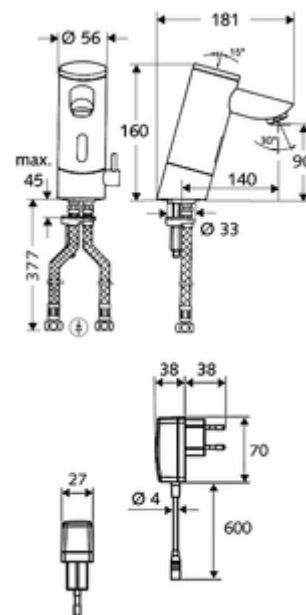

codice articolo: 01 211 06 99

Miscelatore elettronico per lavabo PURIS E HD-M - alta pressione acqua miscelata

Con comando a sensore a infrarossi. Alimentazione da rete (alimentatore a spina). Adatto al collegamento rete con il sistema di gestione acqua SWS SCHELL. Possibilità di regolare i parametri con SCHELL Single Control SSC. Con bocca prolungata 140 mm.

In dotazione

- Miscelatore monoforo con sensore a infrarossi
 - Regolatore della temperatura
 - Sistema elettronico a sensori infrarossi, programmabile
 - Valvola elettromagnetica da 6 V con prefiltro
 - Regolatore del getto
- Alimentatore a spina da 9 V.c.c., 100 - 240 V.c.a., 50 - 60 Hz
- 2 tubi flessibili di collegamento Clean-Fix S R 3/8 F x 380 mm con valvola di non ritorno integrata (RV, UNI EN1717;EB) e prefiltro
- Materiale di fissaggio per montaggio lavabo

Dati di consegna

- Peso: 2,66 kg/Pezzo
- Unità d'imballaggio: 1

Articoli abbinati consigliati

Modulo SSC Bluetooth®

Articolo no.: 00 916 00 99

Valvola di pressione PBV

Articolo no.: 06 558 12 99

Rubinetto sottolavabo con funzione di regolazione
COMFORT con filtro