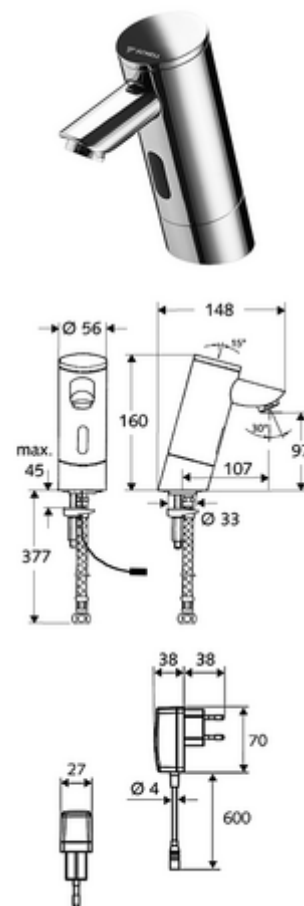

codice articolo: 01 212 06 99

Miscelatore elettronico per lavabo PURIS E HD-K - alta pressione acqua fredda/premiscelata

Con comando a sensore a infrarossi. Alimentazione da rete (alimentatore a spina). Adatto al collegamento rete con il sistema di gestione acqua SWS SCHELL. Possibilità di regolare i parametri con SCHELL Single Control SSC.

In dotazione

- Miscelatore monoforo con sensore a infrarossi
 - Sistema elettronico a sensori infrarossi, programmabile
 - Valvola elettromagnetica da 6 V con prefiltro
 - Regolatore del getto
- Alimentatore a spina da 9 V.c.c., 100 - 240 V.c.a., 50 - 60 Hz
- Tubo flessibile di collegamento Clean-Fix S R 3/8 F x 380 mm con prefiltro
- Materiale di fissaggio per montaggio lavabo

Dati di consegna

- Peso: 2,58 kg/Pezzo
- Unità d'imballaggio: 1

Articoli abbinati consigliati

Modulo SSC Bluetooth®

Articolo no.: 00 916 00 99

Rubinetto sottolavabo con funzione di regolazione
COMFORT con filtro