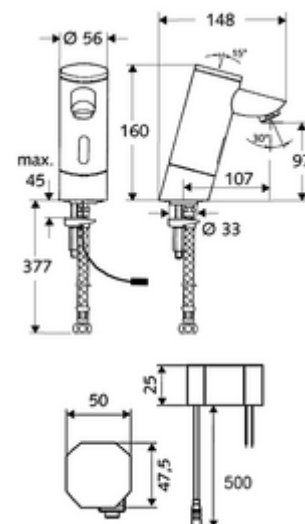

### In dotazione

- Miscelatore monoforo con sensore a infrarossi
  - Sistema elettronico a sensori infrarossi, programmabile
  - Valvola elettromagnetica da 6 V con prefiltro
  - Regolatore del getto
- Alimentatore sottotraccia da 9 V.c.c., 100 - 240 V.c.a., 50 - 60 Hz
- Tubo flessibile di collegamento Clean-Fix S R 3/8 F x 380 mm con prefiltro
- Materiale di fissaggio per montaggio lavabo

### Dati di consegna

- Peso: 2,38 kg/Pezzo
- Unità d'imballaggio: 1

---