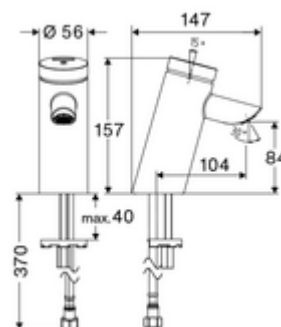

In dotazione

- Miscelatore monoforo a chiusura temporizzata
 - Cartuccia a chiusura temporizzata SC II
 - Regolatore del getto abbassato (con protezione antifurto)
- Tubo flessibile di collegamento Clean-Fix S R 3/8 F x 410 mm con valvola di non ritorno integrata (RV, UNI EN1717;EB) e prefiltro
- Materiale di fissaggio per montaggio lavabo

Dati tecnici

- Tempo d'erogazione: 2 - 15 s regolabile (7 s Impostazione di fabbrica)
- Portata: max. 5 l/min indipendente dalla pressione
- Pressione: 1,0 - 5,0 bar
- Max. pressione statica: 8 bar
- Temperatura d'esercizio max.: 70 °C (80 °C per disinfezione termica)
- Materiale: Alloggiamento Ottone conforme alla norma tedesca TrinkwV
- Superficie: Cromo
- Attacco: R 3/8 F
- Certificati: P-IX 19436/IO, DIN-DVGW, WRAS
- Classe di insonorizzazione: I
- Classe di portata: O

Dati di consegna

- Peso: 1,64 kg/Pezzo
- Unità d'imballaggio: 1

Articoli abbinati consigliati

Rubinetto sottolavabo con funzione di regolazione COMFORT con filtro	Articolo no.: 05 430 06 99
Chiave per regolatore del getto abbassato M24	Articolo no.: 78 233 00 99
Piletta lavabi OPEN	Articolo no.: 02 002 06 99 oppure
Piletta lavabi PUSH OPEN	Articolo no.: 02 000 06 99 oppure