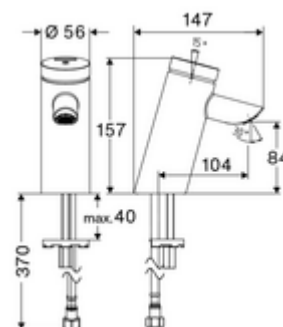

In dotazione

- Miscelatore monoforo a chiusura temporizzata
 - Cartuccia a chiusura temporizzata SC II
 - Regolatore del getto abbassato (con protezione antifurto)
- Tubo flessibile di collegamento Clean-Fix S R 3/8 F x 410 mm con valvola di non ritorno integrata (RV, UNI EN1717;EB) e prefiltro
- Materiale di fissaggio per montaggio lavabo

Dati tecnici

- Tempo d'erogazione: 2 - 15 s regolabile (7 s Impostazione di fabbrica)
- Portata: max. 5 l/min indipendente dalla pressione
- Pressione: 1,0 - 5,0 bar
- Max. pressione statica: 8 bar
- Temperatura d'esercizio max.: 70 °C (80 °C per disinfezione termica)
- Materiale: Alloggiamento Ottone conforme alla norma tedesca TrinkwV
- Superficie: Cromo
- Attacco: R 3/8 F
- Certificati: P-IX 19436/IO, DIN-DVGW, WRAS
- Classe di insonorizzazione: I
- Classe di portata: O

Dati di consegna

- Peso: 1,64 kg/Pezzo
- Unità d'imballaggio: 1

Articoli abbinati consigliati

Rubinetto sottolavabo con funzione di regolazione COMFORT con filtro	Articolo no.: 05 430 06 99
Chiave per regolatore del getto abbassato M24	Articolo no.: 78 233 00 99
Piletta lavabi OPEN	Articolo no.: 02 002 06 99 oppure
Piletta lavabi PUSH OPEN	Articolo no.: 02 000 06 99 oppure