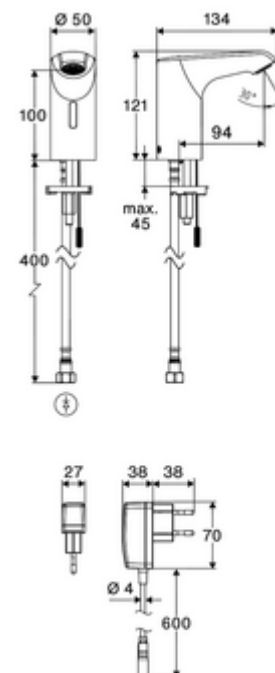

In dotazione

- Miscelatore monoforo con sensore Time of Flight
 - Sistema elettronico a sensore Time of Flight (ToF) con regolazione automatica del campo sensore
 - Valvola elettromagnetica assiale da 6 V con prefiltro
 - Regolatore del getto abbassato (con protezione antifurto)
 - Cavo di collegamento da 240 mm con connettore a 3 poli, classe di protezione IP 65
- Alimentatore a spina da 9 V.c.c., 100 - 240 V.c.a., 50 - 60 Hz
- Tubo flessibile di collegamento Clean-Fix S R 3/8 F x 410 mm con valvola di non ritorno integrata (RV, UNI EN1717;EB) e prefiltro
- Materiale di fissaggio per montaggio lavabo

Dati di consegna

- Peso: 1,34 kg/Pezzo
- Unità d'imballaggio: 1

Articoli abbinati consigliati

Cavo prolunga da 1,5 m

Articolo no.: 51 010 00 99 oppure

Cavo prolunga da 1,5 m

Articolo no.: 51 023 00 99 oppure