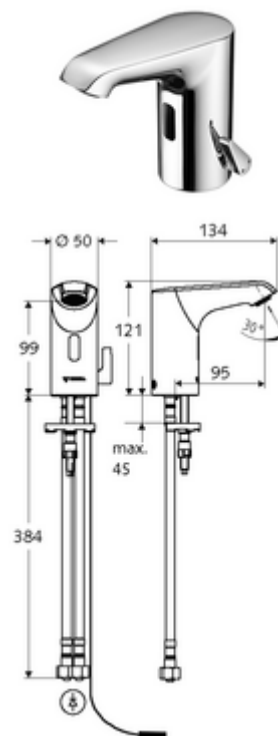

## Miscelatore elettronico per lavabo XERIS E HD-M small - alta pressione acqua miscelata

Con comando a sensore a infrarossi. Alimentazione da rete (alimentatore a spina). Adatto al collegamento rete con il sistema di gestione acqua SWS SCHELL. Possibilità di regolare i parametri con SCHELL Single Control SSC.

### In dotazione

- Miscelatore monoforo con sensore a infrarossi
  - Regolatore della temperatura
  - Sistema elettronico a sensori infrarossi, programmabile
  - Valvola elettromagnetica assiale da 6 V con prefiltro
  - Regolatore del getto
  - Cavo di collegamento da 250 mm con connettore a 3 poli, classe di protezione IP 65
- Alimentatore a spina da 9 V.c.c., 100 - 240 V.c.a., 50 - 60 Hz
- 2 tubi flessibili di collegamento Clean-Fix S R 3/8 F x 400 mm con valvola di non ritorno integrata (RV, UNI EN1717; EB) e prefiltro
- Materiale di fissaggio per montaggio lavabo