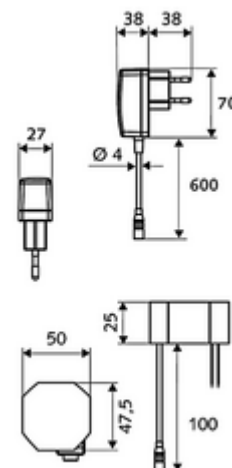

### In dotazione

- Miscelatore monoforo con sensore a infrarossi
  - Regolatore della temperatura
  - Sistema elettronico a sensori infrarossi, programmabile
  - Valvola elettromagnetica assiale da 6 V con prefiltro
  - Regolatore del getto
  - Cavo di collegamento da 250 mm con connettore a 3 poli, classe di protezione IP 65
- Alimentatore a spina da 9 V.c.c., 100 - 240 V.c.a., 50 - 60 Hz
- 2 tubi flessibili di collegamento Clean-Fix S R 3/8 F x 400 mm con valvola di non ritorno integrata (RV, UNI EN1717; EB) e prefiltro
- Materiale di fissaggio per montaggio lavabo

### Dati di consegna

- Peso: 1,71 kg/Pezzo
- Unità d'imballaggio: 1

---