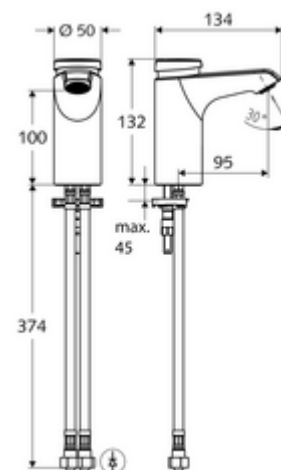

codice articolo: 02 156 06 99

Miscelatore per lavabo con chiusura temporizzata XERIS SC HD-M small - alta pressione acqua miscelata

Attivazione manuale con chiusura automatica. Facile impostazione del tempo d'erogazione

In dotazione

- Miscelatore monoforo a chiusura temporizzata
 - Cartuccia a chiusura temporizzata SC II con limitazione temperatura acqua calda
 - Regolatore del getto
- 2 tubi flessibili di collegamento Clean-Fix S R 3/8 F x 380 mm con valvola di non ritorno integrata (RV, UNI EN1717;EB) e prefiltro
- Materiale di fissaggio per montaggio lavabo

Dati tecnici

- Tempo d'erogazione: 2 - 15 s regolabile (7 s Impostazione di fabbrica)
- Portata: max. 5 l/min indipendente dalla pressione
- Pressione: 1,0 - 5,0 bar
- Max. pressione statica: 8 bar
- Temperatura d'esercizio max.: 70 °C (80 °C per disinfezione termica)
- Materiale: Alloggiamento Ottone conforme alla norma tedesca TrinkwV
- Superficie: Cromo
- Attacco: 2 R 3/8 F
- Certificati: PA-IX 29071/IO, Belgaqua
- Classe di insonorizzazione: I
- Classe di portata: O

Dati di consegna

- Peso: 1,85 kg/Pezzo
- Unità d'imballaggio: 1

Articoli abbinati consigliati

Valvola termostatica per rubinetti sottolavabo	Articolo no.: 09 414 06 99
Valvola di pressione PBV	Articolo no.: 06 558 12 99
Rubinetto sottolavabo con funzione di regolazione COMFORT con filtro	Articolo no.: 05 430 06 99
Piletta lavabi OPEN	Articolo no.: 02 002 06 99 oppure
Piletta lavabi PUSH OPEN	Articolo no.: 02 000 06 99 oppure