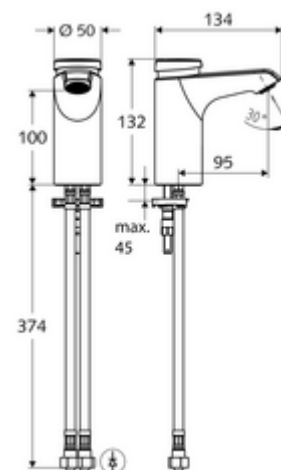

codice articolo: 02 156 06 99

Miscelatore per lavabo con chiusura temporizzata XERIS SC HD-M small - alta pressione acqua miscelata

Attivazione manuale con chiusura automatica. Facile impostazione del tempo d'erogazione

In dotazione

- Miscelatore monoforo a chiusura temporizzata
  - Cartuccia a chiusura temporizzata SC II con limitazione temperatura acqua calda
  - Regolatore del getto
- 2 tubi flessibili di collegamento Clean-Fix S R 3/8 F x 380 mm con valvola di non ritorno integrata (RV, UNI EN1717;EB) e prefiltro
- Materiale di fissaggio per montaggio lavabo

Dati tecnici

- Tempo d'erogazione: 2 - 15 s regolabile (7 s Impostazione di fabbrica)
- Portata: max. 5 l/min indipendente dalla pressione
- Pressione: 1,0 - 5,0 bar
- Max. pressione statica: 8 bar
- Temperatura d'esercizio max.: 70 °C (80 °C per disinfezione termica)
- Materiale: Alloggiamento Ottone conforme alla norma tedesca TrinkwV
- Superficie: Cromo
- Attacco: 2 R 3/8 F
- Certificati: PA-IX 29071/IO, Belgaqua
- Classe di insonorizzazione: I
- Classe di portata: O

Dati di consegna

- Peso: 1,85 kg/Pezzo
- Unità d'imballaggio: 1

Articoli abbinati consigliati

Valvola termostatica per rubinetti sottolavabo	Articolo no.: 09 414 06 99
Valvola di pressione PBV	Articolo no.: 06 558 12 99
Rubinetto sottolavabo con funzione di regolazione COMFORT con filtro	Articolo no.: 05 430 06 99
Piletta lavabi OPEN	Articolo no.: 02 002 06 99 oppure
Piletta lavabi PUSH OPEN	Articolo no.: 02 000 06 99 oppure