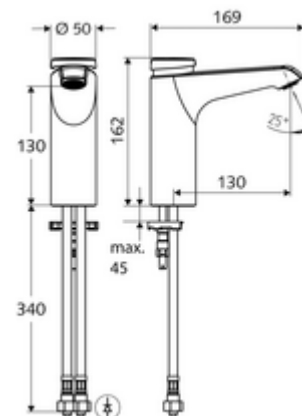

codice articolo: 02 157 06 99

Miscelatore per lavabo con chiusura temporizzata XERIS SC HD-M mid. - Alta pressione acqua miscelata

Attivazione manuale con chiusura automatica. Facile impostazione del tempo d'erogazione

In dotazione

- Miscelatore monoforo a chiusura temporizzata
 - Cartuccia a chiusura temporizzata SC II con limitazione temperatura acqua calda
 - Regolatore del getto
- 2 tubi flessibili di collegamento Clean-Fix S R 3/8 F x 380 mm con valvola di non ritorno integrata (RV, UNI EN1717;EB) e prefiltro
- Materiale di fissaggio per montaggio lavabo

Dati tecnici

- Tempo d'erogazione: 2 - 15 s regolabile (7 s Impostazione di fabbrica)
- Portata: max. 5 l/min indipendente dalla pressione
- Pressione: 1,0 - 5,0 bar
- Max. pressione statica: 8 bar
- Temperatura d'esercizio max.: 70 °C (80 °C per disinfezione termica)
- Materiale: Alloggiamento Ottone conforme alla norma tedesca TrinkwV
- Superficie: Cromo
- Attacco: 2 R 3/8 F
- Certificati: PA-IX 29071/IO, Belgaqua
- Classe di insonorizzazione: I
- Classe di portata: O

Dati di consegna

- Peso: 2,05 kg/Pezzo
- Unità d'imballaggio: 1

Articoli abbinati consigliati

Valvola termostatica per rubinetti sottolavabo	Articolo no.: 09 414 06 99
Valvola di pressione PBV	Articolo no.: 06 558 12 99
Rubinetto sottolavabo con funzione di regolazione COMFORT con filtro	Articolo no.: 05 430 06 99
Piletta lavabi OPEN	Articolo no.: 02 002 06 99 oppure
Piletta lavabi PUSH OPEN	Articolo no.: 02 000 06 99 oppure