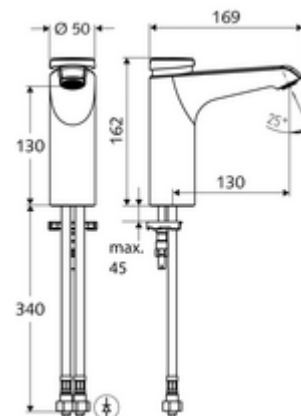

### In dotazione

- Miscelatore monoforo a chiusura temporizzata
  - Cartuccia a chiusura temporizzata SC II con limitazione temperatura acqua calda
  - Regolatore del getto
- 2 tubi flessibili di collegamento Clean-Fix S R 3/8 F x 380 mm con valvola di non ritorno integrata (RV, UNI EN1717;EB) e prefiltro
- Materiale di fissaggio per montaggio lavabo

### Dati tecnici

- Tempo d'erogazione: 2 - 15 s regolabile (7 s Impostazione di fabbrica)
- Portata: max. 5 l/min indipendente dalla pressione
- Pressione: 1,0 - 5,0 bar
- Max. pressione statica: 8 bar
- Temperatura d'esercizio max.: 70 °C (80 °C per disinfezione termica)
- Materiale: Alloggiamento Ottone conforme alla norma tedesca TrinkwV
- Superficie: Cromo
- Attacco: 2 R 3/8 F
- Certificati: PA-IX 29071/IO, Belgaqua
- Classe di insonorizzazione: I
- Classe di portata: O

### Dati di consegna

- Peso: 2,05 kg/Pezzo
- Unità d'imballaggio: 1