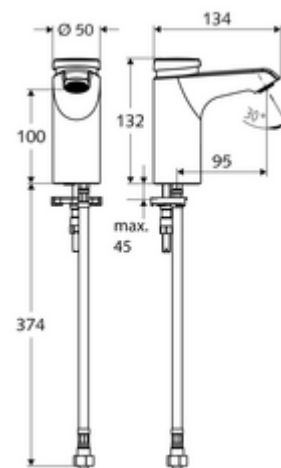

### In dotazione

- Miscelatore monoforo a chiusura temporizzata
  - Cartuccia a chiusura temporizzata SC II
  - Regolatore del getto
- Tubo flessibile di collegamento Clean-Fix S R 3/8 F x 380 mm con prefiltro
- Materiale di fissaggio per montaggio lavabo

### Dati tecnici

- Tempo d'erogazione: 2 - 15 s regolabile (7 s Impostazione di fabbrica)
- Portata: max. 5 l/min indipendente dalla pressione
- Pressione: 1,0 - 5,0 bar
- Max. pressione statica: 8 bar
- Temperatura d'esercizio max.: 70 °C (80 °C per disinfezione termica)
- Materiale: Alloggiamento Ottone conforme alla norma tedesca TrinkwV
- Superficie: Cromo
- Attacco: R 3/8 F
- Certificati: PA-IX 29071/IO
- Classe di insonorizzazione: I
- Classe di portata: O

### Dati di consegna

- Peso: 1,77 kg/Pezzo
- Unità d'imballaggio: 1