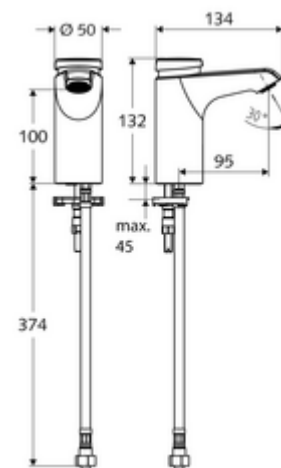

In dotazione

- Miscelatore monoforo a chiusura temporizzata
 - Cartuccia a chiusura temporizzata SC II
 - Regolatore del getto
- Tubo flessibile di collegamento Clean-Fix S R 3/8 F x 380 mm con prefiltro
- Materiale di fissaggio per montaggio lavabo

Dati tecnici

- Tempo d'erogazione: 2 - 15 s regolabile (7 s Impostazione di fabbrica)
- Portata: max. 5 l/min indipendente dalla pressione
- Pressione: 1,0 - 5,0 bar
- Max. pressione statica: 8 bar
- Temperatura d'esercizio max.: 70 °C (80 °C per disinfezione termica)
- Materiale: Alloggiamento Ottone conforme alla norma tedesca TrinkwV
- Superficie: Cromo
- Attacco: R 3/8 F
- Certificati: PA-IX 29071/IO
- Classe di insonorizzazione: I
- Classe di portata: O

Dati di consegna

- Peso: 1,77 kg/Pezzo
- Unità d'imballaggio: 1

Articoli abbinati consigliati

Rubinetto sottolavabo con funzione di regolazione COMFORT con filtro

Piletta lavabi OPEN

Piletta lavabi PUSH OPEN