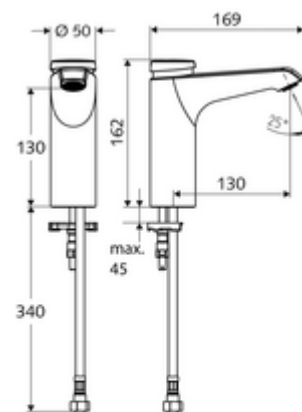

In dotazione

- Miscelatore monoforo a chiusura temporizzata
 - Cartuccia a chiusura temporizzata SC II
 - Regolatore del getto
- Tubo flessibile di collegamento Clean-Fix S R 3/8 F x 380 mm con prefiltro
- Materiale di fissaggio per montaggio lavabo

Dati tecnici

- Tempo d'erogazione: 2 - 15 s regolabile (7 s Impostazione di fabbrica)
- Portata: max. 5 l/min indipendente dalla pressione
- Pressione: 1,0 - 5,0 bar
- Max. pressione statica: 8 bar
- Temperatura d'esercizio max.: 70 °C (80 °C per disinfezione termica)
- Materiale: Alloggiamento Ottone conforme alla norma tedesca TrinkwV
- Superficie: Cromo
- Attacco: R 3/8 F
- Certificati: PA-IX 29071/IO
- Classe di insonorizzazione: I
- Classe di portata: O

Dati di consegna

- Peso: 2,00 kg/Pezzo
- Unità d'imballaggio: 1

Articoli abbinati consigliati

Rubinetto sottolavabo con funzione di regolazione COMFORT con filtro

Piletta lavabi OPEN

Piletta lavabi PUSH OPEN