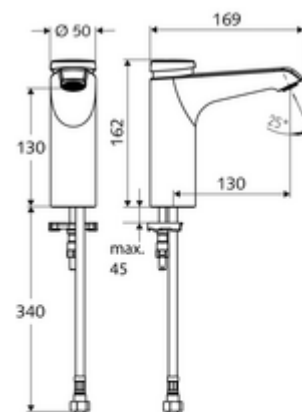

In dotazione

- Miscelatore monoforo a chiusura temporizzata
 - Cartuccia a chiusura temporizzata SC II
 - Regolatore del getto
- Tubo flessibile di collegamento Clean-Fix S R 3/8 F x 380 mm con prefiltro
- Materiale di fissaggio per montaggio lavabo

Dati tecnici

- Tempo d'erogazione: 2 - 15 s regolabile (7 s Impostazione di fabbrica)
- Portata: max. 5 l/min indipendente dalla pressione
- Pressione: 1,0 - 5,0 bar
- Max. pressione statica: 8 bar
- Temperatura d'esercizio max.: 70 °C (80 °C per disinfezione termica)
- Materiale: Alloggiamento Ottone conforme alla norma tedesca TrinkwV
- Superficie: Cromo
- Attacco: R 3/8 F
- Certificati: PA-IX 29071/IO
- Classe di insonorizzazione: I
- Classe di portata: O

Dati di consegna

- Peso: 2,00 kg/Pezzo
- Unità d'imballaggio: 1

Articoli abbinati consigliati

Rubinetto sottolavabo con funzione di regolazione COMFORT con filtro

Articolo no.: 05 430 06 99