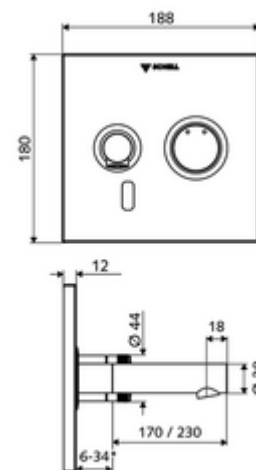

#### Dati di consegna

- Peso: 2,02 kg/Pezzo
- Unità d'imballaggio: 1

\* In Abhängigkeit der SCHELL Unterputz-Masterbox

---