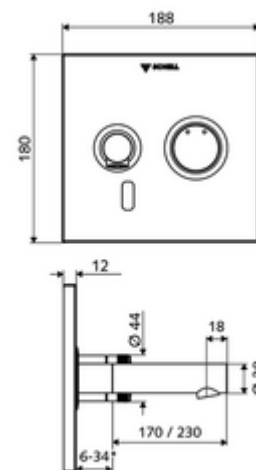

Dati di consegna

- Peso: 2,02 kg/Pezzo
- Unità d'imballaggio: 1

* In Abhängigkeit der SCHELL Unterputz-Masterbox