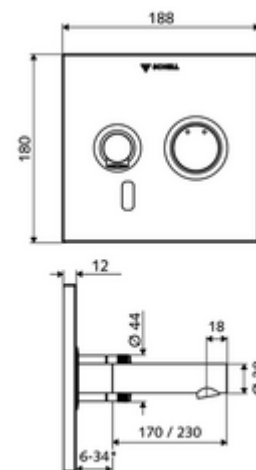

Dati di consegna

- Peso: 2,19 kg/Pezzo
- Unità d'imballaggio: 1

* In Abhängigkeit der SCHELL Unterputz-Masterbox

Articoli abbinati necessari

Masterbox WBW-E-M sottotraccia

Articolo no.: 01 946 00 99

Articoli abbinati consigliati