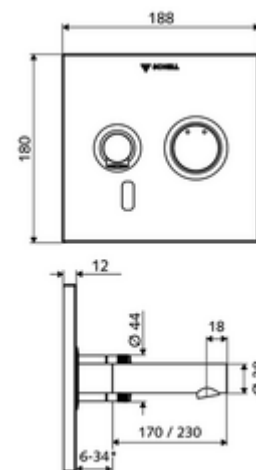

#### Dati di consegna

- Peso: 2,19 kg/Pezzo
- Unità d'imballaggio: 1

\* In Abhängigkeit der SCHELL Unterputz-Masterbox

---