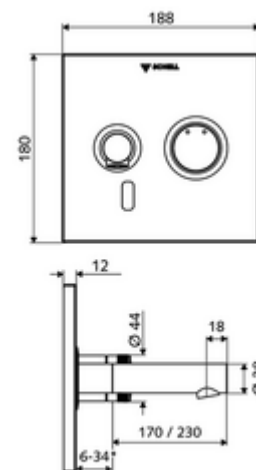

Dati di consegna

- Peso: 2,14 kg/Pezzo
- Unità d'imballaggio: 1

* In Abhängigkeit der SCHELL Unterputz-Masterbox

Articoli abbinati necessari

Masterbox WBW-E-M sottotraccia

Articolo no.: 01 946 00 99

Articoli abbinati consigliati