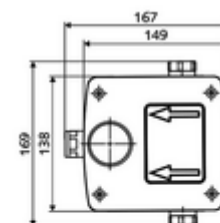

codice articolo: 01 946 00 99

Masterbox WBW-E-M sottotraccia Acqua miscelata

Per miscelatori per lavabo sottotraccia LINUS W-E-M. Attivazione elettronica. Con guide di fissaggio a tenuta ed un rubinetto di arresto interno.

In dotazione

- Masterbox
  - Corpo da incassatura sotto traccia
  - Miscelatore per lavabo sotto intonaco con 2 rubinetti di arresto
  - Valvola elettromagnetica da 6 V
  - Cartuccia miscelazione
  - 2 prefiltri
  - 2 valvole di non ritorno (RV, UNI EN 1717:EB)
  - Alloggiamento erogazione a parete
- Raccordo di cacciata
- Coperchio pulizia

Dati tecnici

- Portata a 3 bar: 15 l/min
- Pressione: 1,0 - 5,0 bar
- Max. pressione statica: 8 bar
- Temperatura d'esercizio max.: 70 °C (80 °C per disinfezione termica)
- Materiale: Alloggiamento Plastica; Condotto dell'acqua Ottone resistente alla dezincatura conforme alla norma tedesca sull'acqua TrinkwV
- Dimensioni: L 149 mm x A 138 mm x P 140 mm
- Profondità d'incasso: 100 - 124 mm
- Attacco: 2 R 1/2 F
- Certificati: Belgaqua

Dati di consegna

- Peso: 2,30 kg/Pezzo
- Unità d'imballaggio: 1

Articoli abbinati necessari

1. Miscelatore per lavabo sottotraccia LINUS W-E- Articolo no.: 01 929 06 99 oppure M
2. Miscelatore per lavabo sottotraccia LINUS W-E- Articolo no.: 01 930 06 99 oppure M
3. Miscelatore per lavabo sottotraccia LINUS W-E- Articolo no.: 01 929 28 99 oppure M
4. Miscelatore per lavabo sottotraccia LINUS W-E- Articolo no.: 01 930 28 99 oppure M
5. Miscelatore per lavabo sottotraccia LINUS W-E- Articolo no.: 01 932 06 99 oppure M
6. Miscelatore per lavabo sottotraccia LINUS W-E- Articolo no.: 01 933 06 99 oppure M
7. Miscelatore per lavabo sottotraccia LINUS W-E- Articolo no.: 01 932 28 99 oppure M
8. Miscelatore per lavabo sottotraccia LINUS W-E- Articolo no.: 01 933 28 99 oppure M