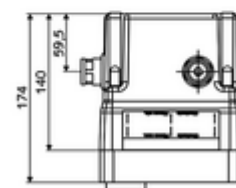

### In dotazione

- Masterbox
  - Corpo da incassatura sotto traccia
  - Miscelatore per lavabo sotto intonaco con 2 rubinetti di arresto
  - Valvola elettromagnetica da 6 V
  - Cartuccia miscelazione
  - 2 prefiltri
  - 2 valvole di non ritorno (RV, UNI EN 1717:EB)
  - Alloggiamento erogazione a parete
- Raccordo di cacciata
- Coperchio pulizia

### Dati tecnici

- Portata a 3 bar: 15 l/min
- Pressione: 1,0 - 5,0 bar
- Max. pressione statica: 8 bar
- Temperatura d'esercizio max.: 70 °C (80 °C per disinfezione termica)
- Materiale: Alloggiamento Plastica; Condotta dell'acqua Ottone resistente alla dezincatura conforme alla norma tedesca sull'acqua TrinkwV
- Dimensioni: L 149 mm x A 138 mm x P 140 mm
- Profondità d'incasso: 100 - 124 mm
- Attacco: 2 R 1/2 F
- Certificati: Belgaqua