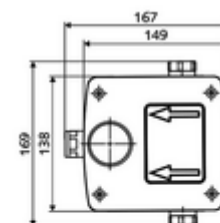

In dotazione

- Masterbox
 - Corpo da incassatura sotto traccia
 - Miscelatore per lavabo sotto intonaco con 2 rubinetti di arresto
 - Valvola elettromagnetica da 6 V
 - Cartuccia miscelazione
 - 2 prefiltri
 - 2 valvole di non ritorno (RV, UNI EN 1717:EB)
 - Alloggiamento erogazione a parete
- Raccordo di cacciata
- Coperchio pulizia

Dati tecnici

- Portata a 3 bar: 15 l/min
- Pressione: 1,0 - 5,0 bar
- Max. pressione statica: 8 bar
- Temperatura d'esercizio max.: 70 °C (80 °C per disinfezione termica)
- Materiale: Alloggiamento Plastica; Condotto dell'acqua Ottone resistente alla dezincatura conforme alla norma tedesca sull'acqua TrinkwV
- Dimensioni: L 149 mm x A 138 mm x P 140 mm
- Profondità d'incasso: 100 - 124 mm
- Attacco: 2 R 1/2 F
- Certificati: Belgaqua