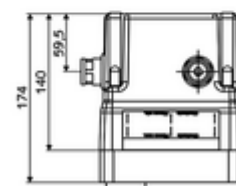

In dotazione

- Masterbox
 - Corpo da incassatura sotto traccia
 - Miscelatore per lavabo sotto intonaco con 2 rubinetti di arresto
 - Valvola elettromagnetica da 6 V
 - Cartuccia miscelazione
 - 2 prefiltri
 - 2 valvole di non ritorno (RV, UNI EN 1717:EB)
 - Alloggiamento erogazione a parete
- Raccordo di cacciata
- Coperchio pulizia

Dati tecnici

- Portata a 3 bar: 15 l/min
- Pressione: 1,0 - 5,0 bar
- Max. pressione statica: 8 bar
- Temperatura d'esercizio max.: 70 °C (80 °C per disinfezione termica)
- Materiale: Alloggiamento Plastica; Condotto dell'acqua Ottone resistente alla dezincatura conforme alla norma tedesca sull'acqua TrinkwV
- Dimensioni: L 149 mm x A 138 mm x P 140 mm
- Profondità d'incasso: 100 - 124 mm
- Attacco: 2 R 1/2 F
- Certificati: Belgaqua