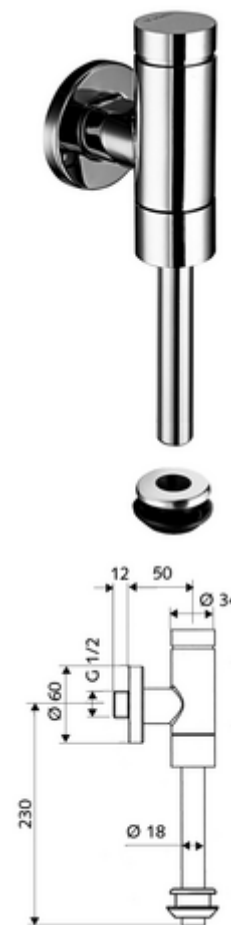

codice articolo: 02 477 06 99

Sciacquone orinatoio esterno SCHELLOMAT Basic SV DN 15

Versione in robusto metallo con pulsante in ottone. conforme alla norma europea UNI EN 12541.

In dotazione

- Sciacquone orinatoio esterno
 - Cartuccia a chiusura temporizzata con prefiltro con foratura ugello
 - Rubinetto di arresto
- Raccordo interno orinatoio
- Rosetta scorrevole Ø 60 mm
- Tubo di cacciata Ø 18 mm x 193 mm

Dati tecnici

- Pressione: 0,8 - 5,0 bar
- Max. pressione statica: 8 bar
- Portata: max. 0,3 l/s
- Quantità di cacciata regolabile: 1,0 - 6,0 l
- Materiale: Alloggiamento Ottone; Pezzi conduttori acqua Ottone conforme alla norma tedesca TrinkwV, Plastica
- Superficie: Cromo
- Attacco: DN 15 R 1/2 M
- Uscita: Raccordo interno Ø 43 mm (tubo di cacciata Ø 18 mm)
- Certificati: PA-IX 9892/II, DIN-DVGW
- Classe di insonorizzazione: II, al 100% di portata

Dati di consegna

- Peso: 0,71 kg/Pezzo
- Unità d'imballaggio: 1

Articoli abbinati consigliati

Tubo di cacciata Ø 18 mm a gomito	Articolo no.: 50 223 06 99	oppure
Raccordo esterno orinatoio	Articolo no.: 27 820 06 99	
Modulo per orinatoio MONTUS	Articolo no.: 03 090 00 99	