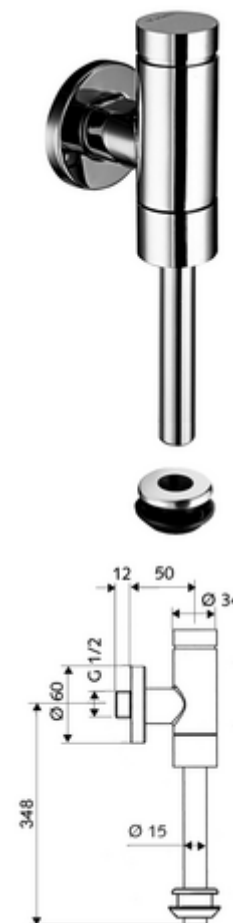

codice articolo: 02 483 06 99

Sciacquone orinatoio esterno SCHELLOMAT Basic DN 15 Modello Benelux

Versione in robusto metallo con pulsante in ottone. conforme alla norma europea UNI EN 12541.

In dotazione

- Sciacquone orinatoio esterno
 - Cartuccia a chiusura temporizzata con prefiltro con foratura ugello
- Raccordo interno orinatoio
- Rosetta scorrevole Ø 60 mm
- Tubo di cacciata Ø 15 x 314 mm con rottore del collettore

Dati tecnici

- Pressione: 0,8 - 5,0 bar
- Portata: max. 0,3 l/s
- Quantità di cacciata regolabile: 1,0 - 6,0 l
- Materiale: Pezzi conduttori acqua Ottone conforme alla norma tedesca TrinkwV, Plastica
- Superficie: Cromo
- Attacco: DN 15 R 1/2 M
- Uscita: Raccordo interno Ø 43 mm (tubo di cacciata Ø 15 mm)
- Certificati: PA-IX 9892/II, DIN-DVGW, Belgaqua
- Classe di insonorizzazione: II, al 100% di portata

Dati di consegna

- Peso: 0,78 kg/Pezzo
- Unità d'imballaggio: 1

Articoli abbinati consigliati

Tubo di cacciata Ø 15 mm
Modulo per orinatoio MONTUS

Articolo no.: 50 744 06 99
Articolo no.: 03 090 00 99