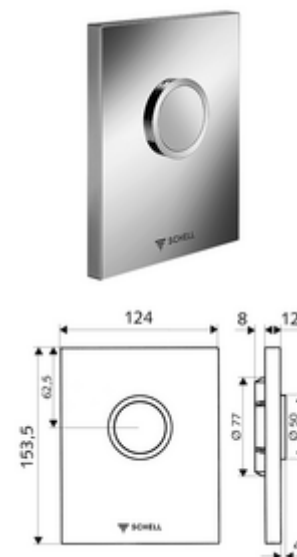

codice articolo: 02 800 06 99

Placca di comando per orinatoi EDITION

Per sciacquone orinatoio sottotraccia COMPACT II SCHELL.

In dotazione

- Placca di comando dal design particolare
  - Tasto di attivazione
- Cartuccia a chiusura temporizzata con prefiltro con foratura ugello
- Telaio di montaggio
- Materiale di fissaggio

Dati tecnici

- Quantità di cacciata regolabile: 1,0 - 6,0 l
- Materiale: Attivazione Plastica; Frontalino Plastica
- Superficie: Attivazione cromato; Frontalino cromato
- Dimensioni frontalino: L 124 mm x A 153,5 mm x P 12 mm

Dati di consegna

- Peso: 0,53 kg/Pezzo
- Unità d'imballaggio: 1

Articoli abbinati necessari

Modulo per orinatoio MONTUS

Articolo no.: 03 075 00 99 oppure

Sciacquone orinatoio sottotraccia COMPACT II

Articolo no.: 01 193 00 99 oppure