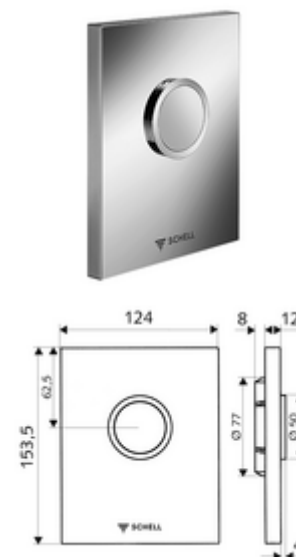

codice articolo: 02 800 06 99

Placca di comando per orinatoi EDITION

Per sciacquone orinatoio sottotraccia COMPACT II SCHELL.

In dotazione

- Placca di comando dal design particolare
  - Tasto di attivazione
- Cartuccia a chiusura temporizzata con prefiltro con foratura ugello
- Telaio di montaggio
- Materiale di fissaggio

Dati tecnici

- Quantità di cacciata regolabile: 1,0 - 6,0 l
- Materiale: Attivazione Plastica; Frontalino Plastica
- Superficie: Attivazione cromato; Frontalino cromato
- Dimensioni frontalino: L 124 mm x A 153,5 mm x P 12 mm

Dati di consegna

- Peso: 0,53 kg/Pezzo
- Unità d'imballaggio: 1

Articoli abbinati necessari

Modulo per orinatoio MONTUS

Articolo no.: 03 075 00 99 oppure

Sciacquone orinatoio sottotraccia COMPACT II

Articolo no.: 01 193 00 99 oppure