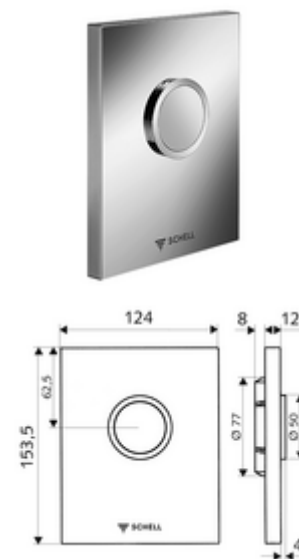

codice articolo: 02 800 15 99

Placca di comando per orinatoi EDITION

Per sciacquone orinatoio sottotraccia COMPACT II SCHELL.

In dotazione

- Placca di comando dal design particolare
  - Tasto di attivazione
- Cartuccia a chiusura temporizzata con prefiltro con foratura ugello
- Telaio di montaggio
- Materiale di fissaggio

Dati tecnici

- Quantità di cacciata regolabile: 1,0 - 6,0 l
- Materiale: Attivazione Plastica; Frontalino Plastica
- Superficie: Attivazione Bianco alpino; Frontalino Bianco alpino
- Dimensioni frontalino: L 124 mm x A 153,5 mm x P 12 mm

Dati di consegna

- Peso: 0,48 kg/Pezzo
- Unità d'imballaggio: 1

Articoli abbinati necessari

Modulo per orinatoio MONTUS

Articolo no.: 03 075 00 99 oppure

Sciacquone orinatoio sottotraccia COMPACT II

Articolo no.: 01 193 00 99 oppure