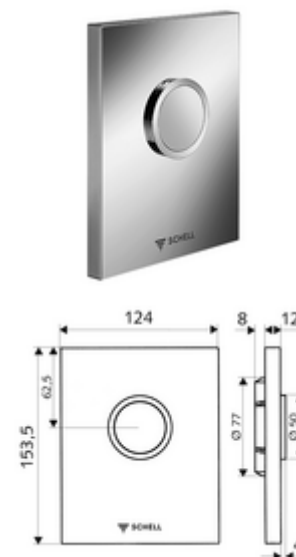

codice articolo: 02 800 15 99

Placca di comando per orinatoi EDITION

Per sciacquone orinatoio sottotraccia COMPACT II SCHELL.

In dotazione

- Placca di comando dal design particolare
  - Tasto di attivazione
- Cartuccia a chiusura temporizzata con prefiltro con foratura ugello
- Telaio di montaggio
- Materiale di fissaggio

Dati tecnici

- Quantità di cacciata regolabile: 1,0 - 6,0 l
- Materiale: Attivazione Plastica; Frontalino Plastica
- Superficie: Attivazione Bianco alpino; Frontalino Bianco alpino
- Dimensioni frontalino: L 124 mm x A 153,5 mm x P 12 mm

Dati di consegna

- Peso: 0,48 kg/Pezzo
- Unità d'imballaggio: 1

Articoli abbinati necessari

Modulo per orinatoio MONTUS

Articolo no.: 03 075 00 99 oppure

Sciacquone orinatoio sottotraccia COMPACT II

Articolo no.: 01 193 00 99 oppure