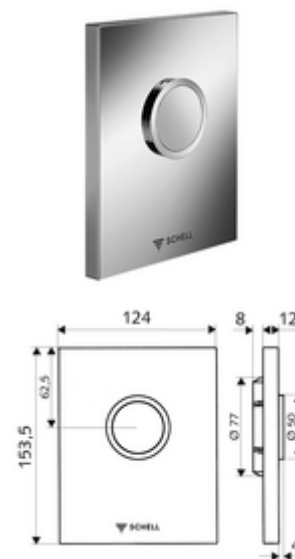

codice articolo: 02 801 28 99

Placca di comando per orinatoi EDITION Versione antivandalismo

Per sciacquone orinatoio sottotraccia COMPACT II SCHELL.

In dotazione

- Placca di comando dal design particolare
  - Tasto di attivazione
- Cartuccia a chiusura temporizzata con prefiltro con foratura ugello
- Telaio di montaggio
- Materiale di fissaggio

Dati tecnici

- Quantità di cacciata regolabile: 1,0 - 6,0 l
- Materiale: Attivazione Ghisa in pressofusione zincata; Frontalino Acciaio inossidabile
- Superficie: Attivazione cromato; Frontalino Acciaio inossidabile spazzolato
- Dimensioni frontalino: L 120 mm x A 150 mm x P 12 mm

Dati di consegna

- Peso: 0,60 kg/Pezzo
- Unità d'imballaggio: 1

Articoli abbinati necessari

Modulo per orinatoio MONTUS

Articolo no.: 03 075 00 99 oppure

Sciacquone orinatoio sottotraccia COMPACT II

Articolo no.: 01 193 00 99 oppure