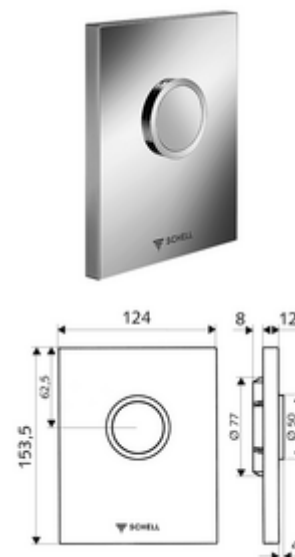

codice articolo: 02 801 28 99

Placca di comando per orinatoi EDITION Versione antivandalismo

Per sciacquone orinatoio sottotraccia COMPACT II SCHELL.

In dotazione

- Placca di comando dal design particolare
  - Tasto di attivazione
- Cartuccia a chiusura temporizzata con prefiltro con foratura ugello
- Telaio di montaggio
- Materiale di fissaggio

Dati tecnici

- Quantità di cacciata regolabile: 1,0 - 6,0 l
- Materiale: Attivazione Ghisa in pressofusione zincata; Frontalino Acciaio inossidabile
- Superficie: Attivazione cromato; Frontalino Acciaio inossidabile spazzolato
- Dimensioni frontalino: L 120 mm x A 150 mm x P 12 mm

Dati di consegna

- Peso: 0,60 kg/Pezzo
- Unità d'imballaggio: 1

Articoli abbinati necessari

Modulo per orinatoio MONTUS

Articolo no.: 03 075 00 99 oppure

Sciacquone orinatoio sottotraccia COMPACT II

Articolo no.: 01 193 00 99 oppure