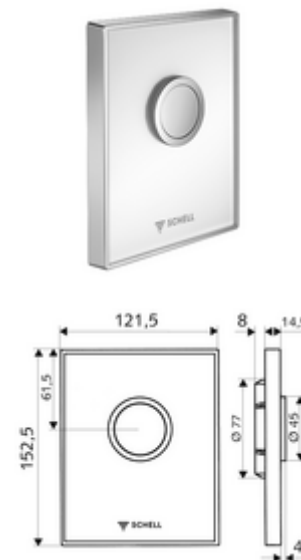

codice articolo: 02 823 00 99

Placca di comando per orinatoi AMBITION

Per sciacquone orinatoio sottotraccia COMPACT II SCHELL.

In dotazione

- Placca di comando dal design particolare in vetro infrangibile
  - Tasto di attivazione in ottone
- Cartuccia a chiusura temporizzata con prefiltro con foratura ugello
- Telaio di montaggio

Dati tecnici

- Quantità di cacciata regolabile: 1,0 - 6,0 l
- Materiale: Attivazione Ottone; Frontalino Vetro di sicurezza (ESD); Telaio Plastica
- Superficie: Attivazione cromato; Frontalino Bianco; Telaio Cromo
- Dimensioni frontalino: L 121,5 mm x A 152,5 mm x P 14,5 mm

Dati di consegna

- Peso: 0,73 kg/Pezzo
- Unità d'imballaggio: 1

Articoli abbinati necessari

Modulo per orinatoio MONTUS

Articolo no.: 03 075 00 99 oppure

Sciacquone orinatoio sottotraccia COMPACT II

Articolo no.: 01 193 00 99 oppure

un avviso

- Articolo di fine scorta, disponibile fino ad esaurimento