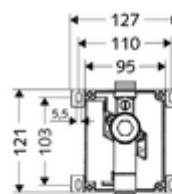

In dotazione

- Masterbox
 - Corpo da incassatura sotto traccia
 - Dispositivo di cacciata sotto intonaco COMPACT II, con rubinetto d'arresto e tappo di tenuta
- Coperchio pulizia

Dati tecnici

- Pressione: 0,8 - 5,0 bar
- Portata: 0,3 l/s
- Materiale: Alloggiamento Plastica; Condotto dell'acqua Ottone conforme alla norma tedesca TrinkwV
- Attacco: DN 15 R 1/2 M
- Uscita: DN 15 R 1/2 M
- Certificati: PA-IX 18779/I, DIN-DVGW
- Classe di insonorizzazione: I, al 100% di portata