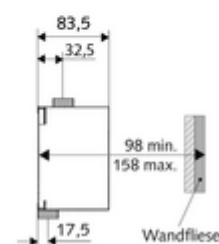

codice articolo: 01 193 00 99

Sciacquone orinatoio sottotraccia COMPACT II

Sciacquone sottotraccia silenzioso. Per l'alloggiamento di sistemi di comando orinatoio/placche di comando SCHELL. conforme alla norma europea UNI EN 12541. Rubinetto di arresto interno.

In dotazione

- Masterbox
 - Corpo da incassatura sotto traccia
 - Dispositivo di cacciata sotto intonaco COMPACT II, con rubinetto d'arresto e tappo di tenuta
- Coperchio pulizia

Dati tecnici

- Pressione: 0,8 - 5,0 bar
- Portata: 0,3 l/s
- Materiale: Alloggiamento Plastica; Condotto dell'acqua Ottone conforme alla norma tedesca TrinkwV
- Attacco: DN 15 R 1/2 M
- Uscita: DN 15 R 1/2 M
- Certificati: PA-IX 18779/I, DIN-DVGW
- Classe di insonorizzazione: I, al 100% di portata