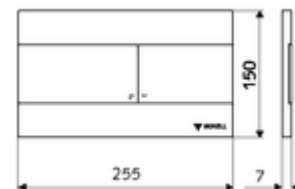

codice articolo: 03 070 28 99

Pannello di comando WC MONTUS PLACE

Risciacquo normale e di risparmio. Con targhetta in braille. Azionamento dall'alto o da davanti

Dati tecnici

- Materiale: Plastica, Acciaio inossidabile
- Superficie: Frontalino Acciaio inossidabile spazzolato
- Dimensioni frontalino: L 255 mm x A 150 mm x P 7 mm

Dati di consegna

- Peso: 0,68 kg/Pezzo
- Unità d'imballaggio: 1

In combinazione con

Modulo per WC MONTUS Flow

Modulo per WC MONTUS Flow H

Modulo per WC MONTUS

Modulo per WC MONTUS

Modulo per WC MONTUS