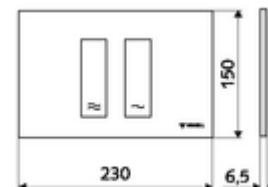

codice articolo: 03 121 15 99

Pannello di comando WC MONTUS TOWER

Risciacquo normale e di risparmio. Azionamento dall'alto o da davanti

Dati tecnici

- Materiale: Plastica
- Superficie: Frontalino Bianco
- Dimensioni frontalino: L 230 mm x A 150 mm x P 6,5 mm

Dati di consegna

- Peso: 0,38 kg/Pezzo
- Unità d'imballaggio: 1

In combinazione con

Modulo per WC MONTUS Flow	Articolo no.: 03 038 00 99 oppure
Modulo per WC MONTUS Flow H	Articolo no.: 03 037 00 99 oppure
Modulo per WC MONTUS	Articolo no.: 03 056 00 99 oppure
Modulo per WC MONTUS	Articolo no.: 03 057 00 99 oppure
Modulo per WC MONTUS	Articolo no.: 03 066 00 99 oppure
Modulo per WC MONTUS	Articolo no.: 03 060 00 99 oppure
Modulo per WC MONTUS	Articolo no.: 03 061 00 99 oppure
Modulo per WC MONTUS	Articolo no.: 03 058 00 99 oppure
Modulo per WC MONTUS	Articolo no.: 03 059 00 99 oppure
Cassetta di cacciata WC sottotraccia MONTUS	Articolo no.: 03 073 00 99 oppure