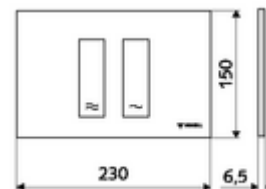

codice articolo: 03 121 64 99

Pannello di comando WC MONTUS TOWER

Risciacquo normale e di risparmio. Azionamento dall'alto o da davanti

Dati tecnici

- Materiale: Plastica
- Superficie: Frontalino Cromato opaco
- Dimensioni frontalino: L 230 mm x A 150 mm x P 6,5 mm

Dati di consegna

- Peso: 0,40 kg/Pezzo
- Unità d'imballaggio: 1

In combinazione con

Modulo per WC MONTUS Flow	Articolo no.: 03 038 00 99 oppure
Modulo per WC MONTUS Flow H	Articolo no.: 03 037 00 99 oppure
Modulo per WC MONTUS	Articolo no.: 03 056 00 99 oppure
Modulo per WC MONTUS	Articolo no.: 03 057 00 99 oppure
Modulo per WC MONTUS	Articolo no.: 03 066 00 99 oppure
Modulo per WC MONTUS	Articolo no.: 03 060 00 99 oppure
Modulo per WC MONTUS	Articolo no.: 03 061 00 99 oppure
Modulo per WC MONTUS	Articolo no.: 03 058 00 99 oppure
Modulo per WC MONTUS	Articolo no.: 03 059 00 99 oppure
Cassetta di cacciata WC sottotraccia MONTUS	Articolo no.: 03 073 00 99 oppure