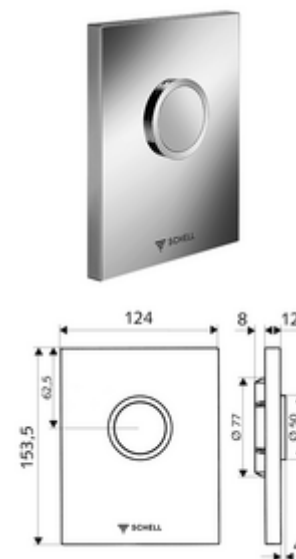

codice articolo: 02 802 06 99

Placca di comando WC EDITION

Per sciacquone WC sottotraccia COMPACT II SCHELL .

In dotazione

- Placca di comando dal design particolare
 - Tasto di attivazione
- Cartuccia a chiusura temporizzata con ago per pulire gli iniettori automatico
- Diaframma per la regolazione della portata
- Telaio di montaggio

Dati tecnici

- Risciacquo normale: 4,5 - 9,0 l
- Materiale: Plastica
- Superficie: Cromo; Frontalino cromato
- Dimensioni frontalino: L 124 mm x A 153,5 mm x P 12 mm

Dati di consegna

- Peso: 0,60 kg/Pezzo
- Unità d'imballaggio: 1