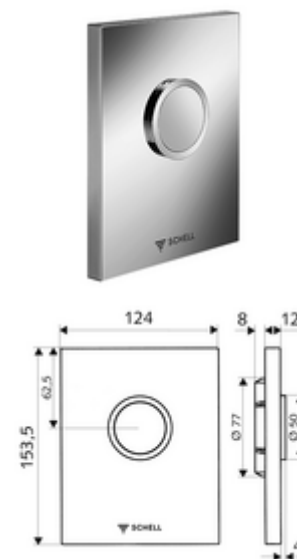

codice articolo: 02 802 15 99

Placca di comando WC EDITION

Per sciacquone WC sottotraccia COMPACT II SCHELL .

In dotazione

- Placca di comando dal design particolare
 - Tasto di attivazione
- Cartuccia a chiusura temporizzata con ago per pulire gli iniettori automatico
- Diaframma per la regolazione della portata
- Telaio di montaggio

Dati tecnici

- Risciacquo normale: 4,5 - 9,0 l
- Materiale: Plastica
- Superficie: Bianco alpino; Frontalino Bianco alpino
- Dimensioni frontalino: L 124 mm x A 153,5 mm x P 12 mm

Dati di consegna

- Peso: 0,59 kg/Pezzo
- Unità d'imballaggio: 1