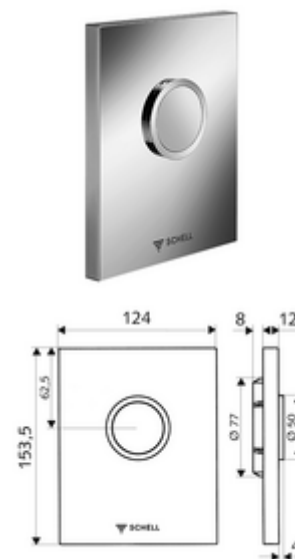

codice articolo: 02 803 28 99

Placca di comando WC EDITION Versione antivandalismo

Per sciacquone WC sottotraccia COMPACT II SCHELL .

In dotazione

- Placca di comando dal design particolare
  - Tasto di attivazione
- Cartuccia a chiusura temporizzata con ago per pulire gli iniettori automatico
- Diaframma per la regolazione della portata
- Telaio di montaggio

Dati tecnici

- Risciacquo normale: 4,5 - 9,0 l
- Materiale: Attivazione Ghisa in pressofusione zincata; Frontalino Acciaio inossidabile
- Superficie: Attivazione cromato; Frontalino Acciaio inossidabile spazzolato
- Dimensioni frontalino: L 120 mm x A 150 mm x P 12 mm
- Certificati: Watermark

Dati di consegna

- Peso: 0,72 kg/Pezzo
- Unità d'imballaggio: 1

Articoli abbinati necessari

Sciacquone WC sottotraccia COMPACT II
Modulo per WC MONTUS

Articolo no.: 01 194 00 99 oppure
Articolo no.: 03 076 00 99 oppure