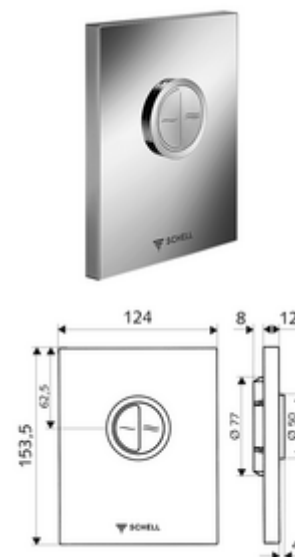

codice articolo: 02 804 06 99

Placca di comando WC EDITION Eco

Per sciacquone WC sottotraccia COMPACT II SCHELL . Risciacquo normale e di risparmio.

In dotazione

- Placca di comando dal design particolare
  - Tasto di attivazione per cacciata di risparmio e cacciata principale
- Cartuccia a chiusura temporizzata con ago per pulire gli iniettori automatico
- Diaframma per la regolazione della portata
- Telaio di montaggio

Dati tecnici

- Risciacquo normale e di risparmio: Flusso di cacciata a risparmio 3 l, Flusso 4,5 - 9,0 l
- Materiale: Plastica
- Superficie: Cromo; Frontalino cromato
- Dimensioni frontalino: L 124 mm x A 153,5 mm x P 12 mm

Dati di consegna

- Peso: 0,60 kg/Pezzo
- Unità d'imballaggio: 1

Articoli abbinati necessari

Sciacquone WC sottotraccia COMPACT II
Modulo per WC MONTUS

Articolo no.: 01 194 00 99 oppure
Articolo no.: 03 076 00 99 oppure

Articoli abbinati consigliati

Cartuccia WC EDITION Eco (compatibile LEED/BREEAM) Articolo no.: 29 758 00 99