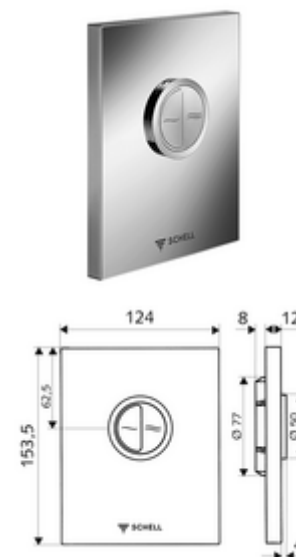

codice articolo: 02 804 06 99

Placca di comando WC EDITION Eco

Per sciacquone WC sottotraccia COMPACT II SCHELL . Risciacquo normale e di risparmio.

In dotazione

- Placca di comando dal design particolare
 - Tasto di attivazione per cacciata di risparmio e cacciata principale
- Cartuccia a chiusura temporizzata con ago per pulire gli iniettori automatico
- Diaframma per la regolazione della portata
- Telaio di montaggio

Dati tecnici

- Risciacquo normale e di risparmio: Flusso di cacciata a risparmio 3 l, Flusso 4,5 - 9,0 l
- Materiale: Plastica
- Superficie: Cromo; Frontalino cromato
- Dimensioni frontalino: L 124 mm x A 153,5 mm x P 12 mm

Dati di consegna

- Peso: 0,60 kg/Pezzo
- Unità d'imballaggio: 1

Articoli abbinati necessari

Sciacquone WC sottotraccia COMPACT II
Modulo per WC MONTUS

Articolo no.: 01 194 00 99 oppure
Articolo no.: 03 076 00 99 oppure