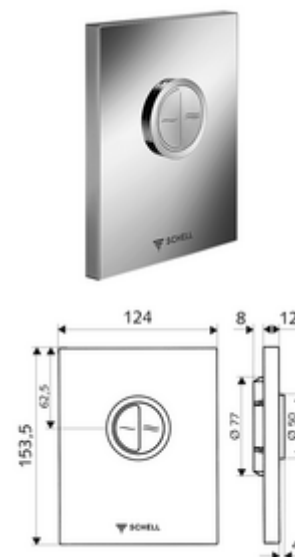

codice articolo: 02 804 15 99

Placca di comando WC EDITION Eco

Per sciacquone WC sottotraccia COMPACT II SCHELL . Risciacquo normale e di risparmio.

In dotazione

- Placca di comando dal design particolare
  - Tasto di attivazione per cacciata di risparmio e cacciata principale
- Cartuccia a chiusura temporizzata con ago per pulire gli iniettori automatico
- Diaframma per la regolazione della portata
- Telaio di montaggio

Dati tecnici

- Risciacquo normale e di risparmio: Flusso di cacciata a risparmio 3 l, Flusso 4,5 - 9,0 l
- Materiale: Plastica
- Superficie: Bianco alpino; Frontalino Bianco alpino
- Dimensioni frontalino: L 124 mm x A 153,5 mm x P 12 mm

Dati di consegna

- Peso: 0,69 kg/Pezzo
- Unità d'imballaggio: 1

Articoli abbinati necessari

Sciacquone WC sottotraccia COMPACT II
Modulo per WC MONTUS

Articolo no.: 01 194 00 99 oppure
Articolo no.: 03 076 00 99 oppure

Articoli abbinati consigliati

Cartuccia WC EDITION Eco (compatibile LEED/BREEAM) Articolo no.: 29 758 00 99