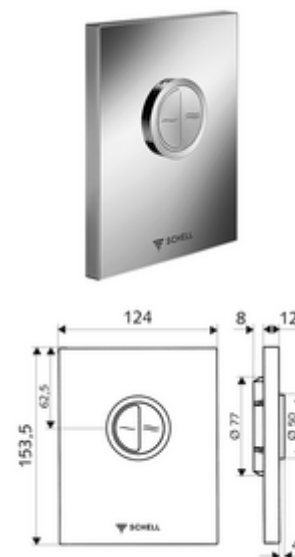

codice articolo: 02 804 15 99

Placca di comando WC EDITION Eco

Per sciacquone WC sottotraccia COMPACT II SCHELL . Risciacquo normale e di risparmio.

In dotazione

- Placca di comando dal design particolare
 - Tasto di attivazione per cacciata di risparmio e cacciata principale
- Cartuccia a chiusura temporizzata con ago per pulire gli iniettori automatico
- Diaframma per la regolazione della portata
- Telaio di montaggio

Dati tecnici

- Risciacquo normale e di risparmio: Flusso di cacciata a risparmio 3 l, Flusso 4,5 - 9,0 l
- Materiale: Plastica
- Superficie: Bianco alpino; Frontalino Bianco alpino
- Dimensioni frontalino: L 124 mm x A 153,5 mm x P 12 mm

Dati di consegna

- Peso: 0,69 kg/Pezzo
- Unità d'imballaggio: 1

Articoli abbinati necessari

Sciacquone WC sottotraccia COMPACT II
Modulo per WC MONTUS

Articolo no.: 01 194 00 99 oppure
Articolo no.: 03 076 00 99 oppure