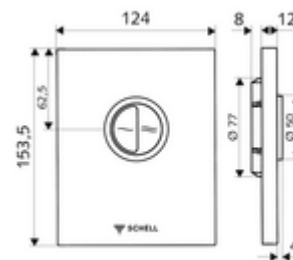

codice articolo: 02 804 15 99

Placca di comando WC EDITION Eco

Per sciacquone WC sottotraccia COMPACT II SCHELL . Risciacquo normale e di risparmio.

In dotazione

- Placca di comando dal design particolare
  - Tasto di attivazione per cacciata di risparmio e cacciata principale
- Cartuccia a chiusura temporizzata con ago per pulire gli iniettori automatico
- Diaframma per la regolazione della portata
- Telaio di montaggio

Dati tecnici

- Risciacquo normale e di risparmio: Flusso di cacciata a risparmio 3 l, Flusso 4,5 - 9,0 l
- Materiale: Plastica
- Superficie: Bianco alpino; Frontalino Bianco alpino
- Dimensioni frontalino: L 124 mm x A 153,5 mm x P 12 mm

Dati di consegna

- Peso: 0,69 kg/Pezzo
- Unità d'imballaggio: 1

Articoli abbinati necessari

Sciacquone WC sottotraccia COMPACT II
Modulo per WC MONTUS

Articolo no.: 01 194 00 99 oppure
Articolo no.: 03 076 00 99 oppure

Articoli abbinati consigliati