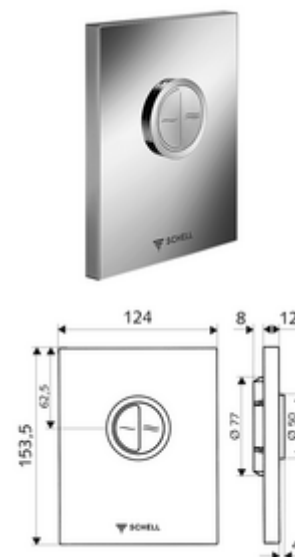

codice articolo: 02 805 28 99

Placca di comando WC EDITION Eco Versione antivandalismo

Per sciacquone WC sottotraccia COMPACT II SCHELL . Risciacquo normale e di risparmio.

In dotazione

- Placca di comando dal design particolare
 - Tasto di attivazione per cacciata di risparmio e cacciata principale
- Cartuccia a chiusura temporizzata con ago per pulire gli iniettori automatico
- Diaframma per la regolazione della portata
- Telaio di montaggio

Dati tecnici

- Risciacquo normale e di risparmio: Flusso di cacciata a risparmio 3 l, Flusso 4,5 - 9,0 l
- Materiale: Attivazione Ghisa in pressofusione zincata; Frontalino Acciaio inossidabile
- Superficie: Attivazione cromato; Frontalino Acciaio inossidabile spazzolato
- Dimensioni frontalino: L 120 mm x A 150 mm x P 12 mm

Dati di consegna

- Peso: 0,83 kg/Pezzo
- Unità d'imballaggio: 1

Articoli abbinati necessari

Sciacquone WC sottotraccia COMPACT II
Modulo per WC MONTUS

Articolo no.: 01 194 00 99 oppure

Articolo no.: 03 076 00 99 oppure