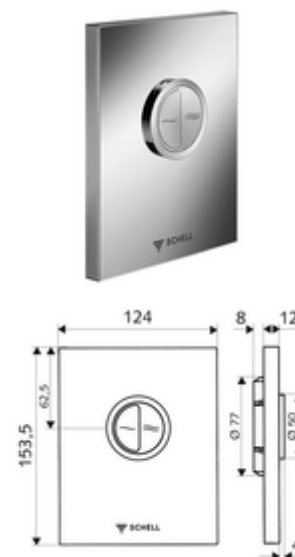

codice articolo: 02 814 06 99

Placca di comando WC EDITION Eco bassa pressione

Per sciacquone WC sottotraccia COMPACT II a bassa pressione SCHELL. Bassa pressione a partire da 0,8 bar. Risciacquo normale e di risparmio.

In dotazione

- Placca di comando dal design particolare
  - Tasto di attivazione per cacciata di risparmio e cacciata principale
- Cartuccia a chiusura temporizzata a bassa pressione con ago per pulire gli iniettori automatico
- Diaframma per la regolazione della portata
- Telaio di montaggio

Dati tecnici

- Risciacquo normale e di risparmio: Flusso di cacciata a risparmio 3 l, Flusso 4,5 - 6,0 l
- Materiale: Attivazione Plastica; Frontalino Plastica
- Superficie: Attivazione cromato; Frontalino cromato
- Dimensioni frontalino: L 124 mm x A 153,5 mm x P 12 mm
- Certificati: Watermark

Dati di consegna

- Peso: 0,74 kg/Pezzo
- Unità d'imballaggio: 1

Articoli abbinati necessari

Sciacquone WC sottotraccia COMPACT II a bassa pressione

Articolo no.: 01 137 00 99