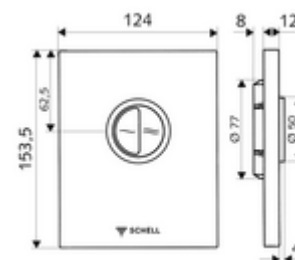

codice articolo: 02 814 06 99

Placca di comando WC EDITION Eco bassa pressione

Per sciacquone WC sottotraccia COMPACT II a bassa pressione SCHELL. Bassa pressione a partire da 0,8 bar. Risciacquo normale e di risparmio.

Dati tecnici

- Risciacquo normale e di risparmio: Flusso di cacciata a risparmio 3 l, Flusso 4,5 - 6,0 l
- Materiale: Attivazione Plastica; Frontalino Plastica
- Superficie: Attivazione cromato; Frontalino cromato
- Dimensioni frontalino: L 124 mm x A 153,5 mm x P 12 mm
- Certificati: Watermark

Dati di consegna

- Peso: 0,74 kg/Pezzo
- Unità d'imballaggio: 1

Articoli abbinati necessari

Sciacquone WC sottotraccia COMPACT II a bassa pressione

Articolo no.: 01 137 00 99