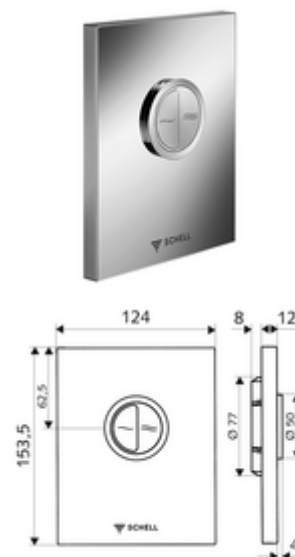

codice articolo: 02 814 15 99

Placca di comando WC EDITION Eco bassa pressione

Per sciacquone WC sottotraccia COMPACT II a bassa pressione SCHELL . Bassa pressione a partire da 0,8 bar. Risciacquo normale e di risparmio.

In dotazione

- Placca di comando dal design particolare
  - Tasto di attivazione per cacciata di risparmio e cacciata principale
- Cartuccia a chiusura temporizzata a bassa pressione con ago per pulire gli iniettori automatico
- Diaframma per la regolazione della portata
- Telaio di montaggio

Dati tecnici

- Risciacquo normale e di risparmio: Flusso di cacciata a risparmio 3 l, Flusso 4,5 - 6,0 l
- Materiale: Attivazione Plastica; Frontalino Plastica
- Superficie: Attivazione Bianco alpino; Frontalino Bianco alpino
- Dimensioni frontalino: L 124 mm x A 153,5 mm x P 12 mm
- Certificati: Watermark

Dati di consegna

- Peso: 0,68 kg/Pezzo
- Unità d'imballaggio: 1

Articoli abbinati necessari

Sciacquone WC sottotraccia COMPACT II a bassa pressione

Articolo no.: 01 137 00 99