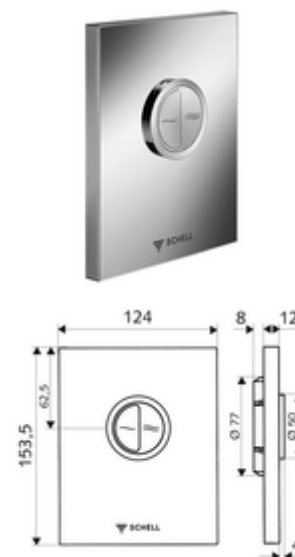

codice articolo: 02 814 15 99

Placca di comando WC EDITION Eco bassa pressione

Per sciacquone WC sottotraccia COMPACT II a bassa pressione SCHELL. Bassa pressione a partire da 0,8 bar. Risciacquo normale e di risparmio.

In dotazione

- Placca di comando dal design particolare
  - Tasto di attivazione per cacciata di risparmio e cacciata principale
- Cartuccia a chiusura temporizzata a bassa pressione con ago per pulire gli iniettori automatico
- Diaframma per la regolazione della portata
- Telaio di montaggio

Dati tecnici

- Risciacquo normale e di risparmio: Flusso di cacciata a risparmio 3 l, Flusso 4,5 - 6,0 l
- Materiale: Attivazione Plastica; Frontalino Plastica
- Superficie: Attivazione Bianco alpino; Frontalino Bianco alpino
- Dimensioni frontalino: L 124 mm x A 153,5 mm x P 12 mm
- Certificati: Watermark

Dati di consegna

- Peso: 0,68 kg/Pezzo
- Unità d'imballaggio: 1

Articoli abbinati necessari

Sciacquone WC sottotraccia COMPACT II a bassa pressione

Articolo no.: 01 137 00 99