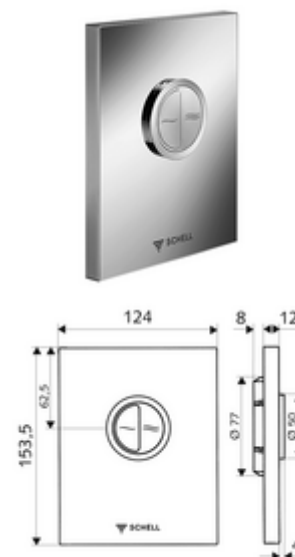

codice articolo: 02 814 15 99

Placca di comando WC EDITION Eco bassa pressione

Per sciacquone WC sottotraccia COMPACT II a bassa pressione SCHELL . Bassa pressione a partire da 0,8 bar. Risciacquo normale e di risparmio.

In dotazione

- Placca di comando dal design particolare
  - Tasto di attivazione per cacciata di risparmio e cacciata principale
- Cartuccia a chiusura temporizzata a bassa pressione con ago per pulire gli iniettori automatico
- Diaframma per la regolazione della portata
- Telaio di montaggio

Dati tecnici

- Risciacquo normale e di risparmio: Flusso di cacciata a risparmio 3 l, Flusso 4,5 - 6,0 l
- Materiale: Attivazione Plastica; Frontalino Plastica
- Superficie: Attivazione Bianco alpino; Frontalino Bianco alpino
- Dimensioni frontalino: L 124 mm x A 153,5 mm x P 12 mm
- Certificati: Watermark

Dati di consegna

- Peso: 0,68 kg/Pezzo
- Unità d'imballaggio: 1

Articoli abbinati necessari

Sciacquone WC sottotraccia COMPACT II a bassa pressione

Articolo no.: 01 137 00 99