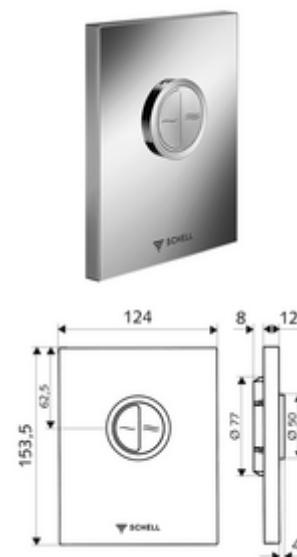

codice articolo: 02 814 28 99

Placca di comando WC EDITION Eco bassa pressione

Versione antivandalismo

Per sciacquone WC sottotraccia COMPACT II a bassa pressione SCHELL . Bassa pressione a partire da 0,8 bar. Risciacquo normale e di risparmio.

In dotazione

- Placca di comando dal design particolare
  - Tasto di attivazione per cacciata di risparmio e cacciata principale
- Cartuccia a chiusura temporizzata a bassa pressione con ago per pulire gli iniettori automatico
- Diaframma per la regolazione della portata
- Telaio di montaggio

Dati tecnici

- Risciacquo normale e di risparmio: Flusso di cacciata a risparmio 3 l, Flusso 4,5 - 6,0 l
- Materiale: Attivazione Ghisa in pressofusione zincata; Frontalino Acciaio inossidabile
- Superficie: Attivazione cromato; Frontalino Acciaio inossidabile spazzolato
- Dimensioni frontalino: L 120 mm x A 150 mm x P 12 mm
- Certificati: Watermark

Dati di consegna

- Peso: 0,88 kg/Pezzo
- Unità d'imballaggio: 1

Articoli abbinati necessari

Sciacquone WC sottotraccia COMPACT II a bassa pressione

Articolo no.: 01 137 00 99