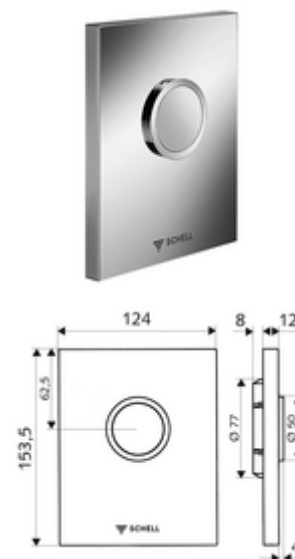

codice articolo: 02 815 06 99

Placca di comando WC EDITION bassa pressione

Per sciacquone WC sottotraccia COMPACT II a bassa pressione SCHELL . Bassa pressione a partire da 0,8 bar.

In dotazione

- Placca di comando dal design particolare
 - Tasto di attivazione
- Cartuccia a chiusura temporizzata a bassa pressione con ago per pulire gli iniettori automatico
- Diaframma per la regolazione della portata
- Telaio di montaggio

Dati tecnici

- Risciacquo normale: 4,5 - 6,0 l
- Materiale: Attivazione Plastica; Frontalino Plastica
- Superficie: Attivazione cromato; Frontalino cromato
- Dimensioni frontalino: L 124 mm x A 153,5 mm x P 12 mm

Dati di consegna

- Peso: 0,61 kg/Pezzo
- Unità d'imballaggio: 1

Articoli abbinati necessari

Sciacquone WC sottotraccia COMPACT II a bassa pressione

Articolo no.: 01 137 00 99