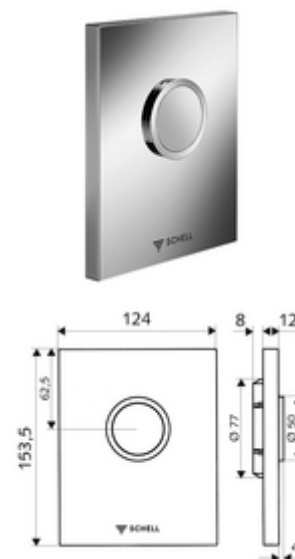

codice articolo: 02 815 06 99

Placca di comando WC EDITION bassa pressione

Per sciacquone WC sottotraccia COMPACT II a bassa pressione SCHELL . Bassa pressione a partire da 0,8 bar.

In dotazione

- Placca di comando dal design particolare
 - Tasto di attivazione
- Cartuccia a chiusura temporizzata a bassa pressione con ago per pulire gli iniettori automatico
- Diaframma per la regolazione della portata
- Telaio di montaggio

Dati tecnici

- Risciacquo normale: 4,5 - 6,0 l
- Materiale: Attivazione Plastica; Frontalino Plastica
- Superficie: Attivazione cromato; Frontalino cromato
- Dimensioni frontalino: L 124 mm x A 153,5 mm x P 12 mm

Dati di consegna

- Peso: 0,61 kg/Pezzo
- Unità d'imballaggio: 1

Articoli abbinati necessari

Sciacquone WC sottotraccia COMPACT II a bassa pressione

Articolo no.: 01 137 00 99

un avviso

- Articolo di fine scorta, disponibile fino ad esaurimento