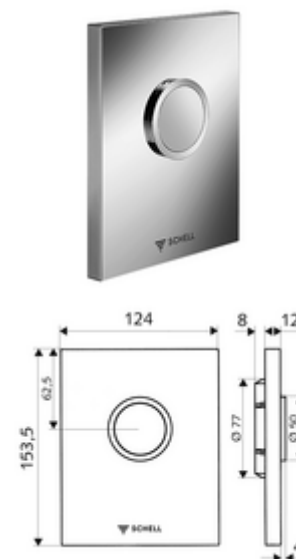

codice articolo: 02 815 06 99

Placca di comando WC EDITION bassa pressione

Per sciacquone WC sottotraccia COMPACT II a bassa pressione SCHELL . Bassa pressione a partire da 0,8 bar.

In dotazione

- Placca di comando dal design particolare
 - Tasto di attivazione
- Cartuccia a chiusura temporizzata a bassa pressione con ago per pulire gli iniettori automatico
- Diaframma per la regolazione della portata
- Telaio di montaggio

Dati tecnici

- Risciacquo normale: 4,5 - 6,0 l
- Materiale: Attivazione Plastica; Frontalino Plastica
- Superficie: Attivazione cromato; Frontalino cromato
- Dimensioni frontalino: L 124 mm x A 153,5 mm x P 12 mm

Dati di consegna

- Peso: 0,61 kg/Pezzo
- Unità d'imballaggio: 1

Articoli abbinati necessari

Sciacquone WC sottotraccia COMPACT II a bassa pressione

Articolo no.: 01 137 00 99