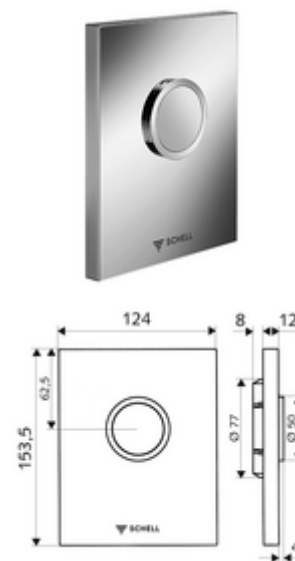

codice articolo: 02 815 15 99

Placca di comando WC EDITION bassa pressione

Per sciacquone WC sottotraccia COMPACT II a bassa pressione SCHELL . Bassa pressione a partire da 0,8 bar.

In dotazione

- Placca di comando dal design particolare
  - Tasto di attivazione
- Cartuccia a chiusura temporizzata a bassa pressione con ago per pulire gli iniettori automatico
- Diaframma per la regolazione della portata
- Telaio di montaggio

Dati tecnici

- Risciacquo normale: 4,5 - 6,0 l
- Materiale: Attivazione Plastica; Frontalino Plastica
- Superficie: Attivazione Bianco alpino; Frontalino Bianco alpino
- Dimensioni frontalino: L 124 mm x A 153,5 mm x P 12 mm

Dati di consegna

- Peso: 0,62 kg/Pezzo
- Unità d'imballaggio: 1

Articoli abbinati necessari

Sciacquone WC sottotraccia COMPACT II a bassa pressione

Articolo no.: 01 137 00 99

un avviso

- Articolo di fine scorta, disponibile fino ad esaurimento