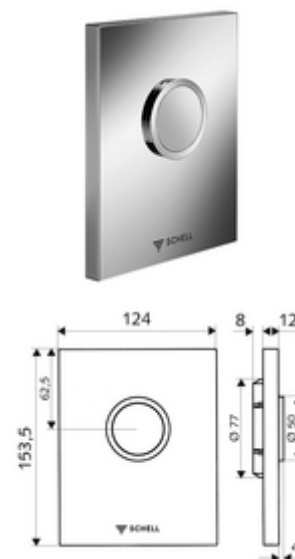

codice articolo: 02 815 15 99

Placca di comando WC EDITION bassa pressione

Per sciacquone WC sottotraccia COMPACT II a bassa pressione SCHELL . Bassa pressione a partire da 0,8 bar.

In dotazione

- Placca di comando dal design particolare
 - Tasto di attivazione
- Cartuccia a chiusura temporizzata a bassa pressione con ago per pulire gli iniettori automatico
- Diaframma per la regolazione della portata
- Telaio di montaggio

Dati tecnici

- Risciacquo normale: 4,5 - 6,0 l
- Materiale: Attivazione Plastica; Frontalino Plastica
- Superficie: Attivazione Bianco alpino; Frontalino Bianco alpino
- Dimensioni frontalino: L 124 mm x A 153,5 mm x P 12 mm

Dati di consegna

- Peso: 0,62 kg/Pezzo
- Unità d'imballaggio: 1

Articoli abbinati necessari

Sciacquone WC sottotraccia COMPACT II a bassa pressione

Articolo no.: 01 137 00 99