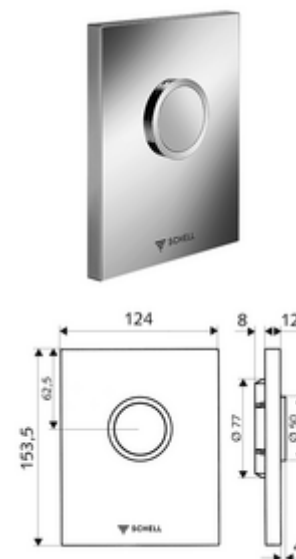

codice articolo: 02 815 15 99

Placca di comando WC EDITION bassa pressione

Per sciacquone WC sottotraccia COMPACT II a bassa pressione SCHELL . Bassa pressione a partire da 0,8 bar.

In dotazione

- Placca di comando dal design particolare
 - Tasto di attivazione
- Cartuccia a chiusura temporizzata a bassa pressione con ago per pulire gli iniettori automatico
- Diaframma per la regolazione della portata
- Telaio di montaggio

Dati tecnici

- Risciacquo normale: 4,5 - 6,0 l
- Materiale: Attivazione Plastica; Frontalino Plastica
- Superficie: Attivazione Bianco alpino; Frontalino Bianco alpino
- Dimensioni frontalino: L 124 mm x A 153,5 mm x P 12 mm

Dati di consegna

- Peso: 0,62 kg/Pezzo
- Unità d'imballaggio: 1

Articoli abbinati necessari

Sciacquone WC sottotraccia COMPACT II a bassa pressione

Articolo no.: 01 137 00 99