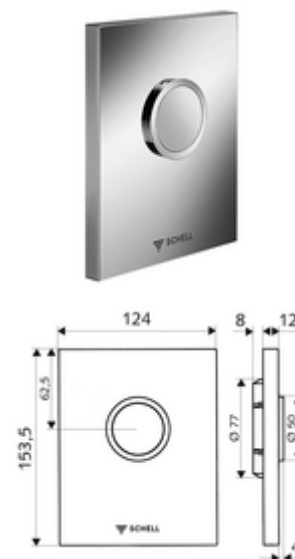

codice articolo: 02 815 15 99

Placca di comando WC EDITION bassa pressione

Per sciacquone WC sottotraccia COMPACT II a bassa pressione SCHELL . Bassa pressione a partire da 0,8 bar.

In dotazione

- Placca di comando dal design particolare
  - Tasto di attivazione
- Cartuccia a chiusura temporizzata a bassa pressione con ago per pulire gli iniettori automatico
- Diaframma per la regolazione della portata
- Telaio di montaggio

Dati tecnici

- Risciacquo normale: 4,5 - 6,0 l
- Materiale: Attivazione Plastica; Frontalino Plastica
- Superficie: Attivazione Bianco alpino; Frontalino Bianco alpino
- Dimensioni frontalino: L 124 mm x A 153,5 mm x P 12 mm

Dati di consegna

- Peso: 0,62 kg/Pezzo
- Unità d'imballaggio: 1

Articoli abbinati necessari

Sciacquone WC sottotraccia COMPACT II a bassa pressione

Articolo no.: 01 137 00 99