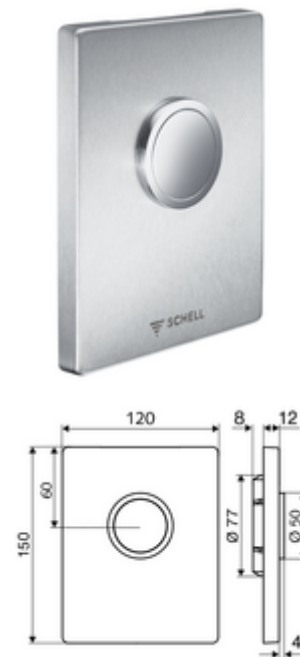

codice articolo: 02 815 28 99

Placca di comando WC EDITION bassa pressione

Versione antivandalismo

Per sciacquone WC sottotraccia COMPACT II a bassa pressione SCHELL . Bassa pressione a partire da 0,8 bar.

In dotazione

- Placca di comando dal design particolare
  - Tasto di attivazione
- Cartuccia a chiusura temporizzata a bassa pressione con ago per pulire gli iniettori automatico
- Diaframma per la regolazione della portata
- Telaio di montaggio

Dati tecnici

- Risciacquo normale: 4,5 - 6,0 l
- Materiale: Attivazione Ghisa in pressofusione zincata; Frontalino Acciaio inossidabile
- Superficie: Attivazione cromato; Frontalino Acciaio inossidabile spazzolato
- Dimensioni frontalino: L 120 mm x A 150 mm x P 12 mm

Dati di consegna

- Peso: 0,70 kg/Pezzo
- Unità d'imballaggio: 1

Articoli abbinati necessari

Sciacquone WC sottotraccia COMPACT II a bassa pressione

Articolo no.: 01 137 00 99