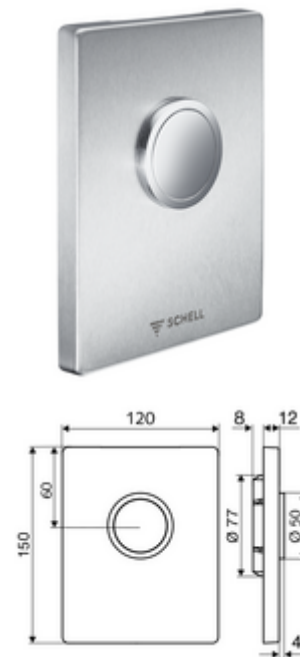

codice articolo: 02 815 28 99

Placca di comando WC EDITION bassa pressione

Versione antivandalismo

Per sciacquone WC sottotraccia COMPACT II a bassa pressione SCHELL . Bassa pressione a partire da 0,8 bar.

In dotazione

- Placca di comando dal design particolare
  - Tasto di attivazione
- Cartuccia a chiusura temporizzata a bassa pressione con ago per pulire gli iniettori automatico
- Diaframma per la regolazione della portata
- Telaio di montaggio

Dati tecnici

- Risciacquo normale: 4,5 - 6,0 l
- Materiale: Attivazione Ghisa in pressofusione zincata; Frontalino Acciaio inossidabile
- Superficie: Attivazione cromato; Frontalino Acciaio inossidabile spazzolato
- Dimensioni frontalino: L 120 mm x A 150 mm x P 12 mm

Dati di consegna

- Peso: 0,70 kg/Pezzo
- Unità d'imballaggio: 1

Articoli abbinati necessari

Sciacquone WC sottotraccia COMPACT II a bassa pressione

Articolo no.: 01 137 00 99

un avviso

- Articolo di fine scorta, disponibile fino ad esaurimento