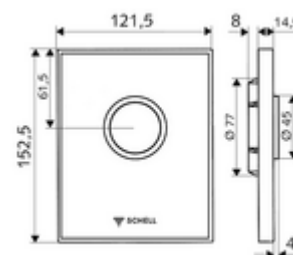

codice articolo: 02 818 00 99

Placca di comando WC AMBITION

Per sciacquone WC sottotraccia COMPACT II SCHELL .

In dotazione

- Placca di comando dal design particolare in vetro infrangibile
 - Tasto di attivazione in ottone
- Cartuccia a chiusura temporizzata con ago per pulire gli iniettori automatico
- Diaframma per la regolazione della portata
- Telaio di montaggio

Dati tecnici

- Risciacquo normale: 4,5 - 9,0 l
- Materiale: Attivazione Ottone; Frontalino Vetro di sicurezza (ESD); Telaio Plastica
- Superficie: Attivazione cromato; Frontalino Nero; Telaio Cromo
- Dimensioni frontalino: L 121,5 mm x A 152,5 mm x P 14,5 mm

Dati di consegna

- Peso: 0,79 kg/Pezzo
- Unità d'imballaggio: 1

Articoli abbinati necessari

Sciacquone WC sottotraccia COMPACT II
Modulo per WC MONTUS

Articolo no.: 01 194 00 99 oppure
Articolo no.: 03 076 00 99 oppure