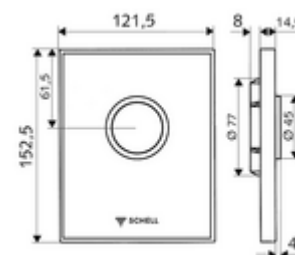

codice articolo: 02 818 00 99

Placca di comando WC AMBITION

Per sciacquone WC sottotraccia COMPACT II SCHELL .

In dotazione

- Placca di comando dal design particolare in vetro infrangibile
  - Tasto di attivazione in ottone
- Cartuccia a chiusura temporizzata con ago per pulire gli iniettori automatico
- Diaframma per la regolazione della portata
- Telaio di montaggio

Dati tecnici

- Risciacquo normale: 4,5 - 9,0 l
- Materiale: Attivazione Ottone; Frontalino Vetro di sicurezza (ESD); Telaio Plastica
- Superficie: Attivazione cromato; Frontalino Nero; Telaio Cromo
- Dimensioni frontalino: L 121,5 mm x A 152,5 mm x P 14,5 mm

Dati di consegna

- Peso: 0,79 kg/Pezzo
- Unità d'imballaggio: 1

Articoli abbinati necessari

Sciacquone WC sottotraccia COMPACT II
Modulo per WC MONTUS

Articolo no.: 01 194 00 99 oppure
Articolo no.: 03 076 00 99 oppure

un avviso

- Articolo di fine scorta, disponibile fino ad esaurimento