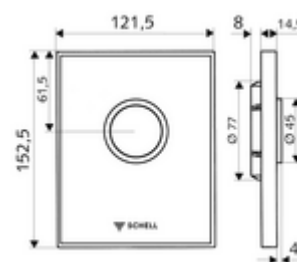

codice articolo: 02 819 00 99

Placca di comando WC AMBITION

Per sciacquone WC sottotraccia COMPACT II SCHELL .

In dotazione

- Placca di comando dal design particolare in vetro infrangibile
 - Tasto di attivazione in ottone
- Cartuccia a chiusura temporizzata con ago per pulire gli iniettori automatico
- Diaframma per la regolazione della portata
- Telaio di montaggio

Dati tecnici

- Risciacquo normale: 4,5 - 9,0 l
- Materiale: Attivazione Ottone; Frontalino Vetro di sicurezza (ESD); Telaio Plastica
- Superficie: Attivazione cromato; Frontalino Bianco; Telaio Cromo
- Dimensioni frontalino: L 121,5 mm x A 152,5 mm x P 14,5 mm

Dati di consegna

- Peso: 0,79 kg/Pezzo
- Unità d'imballaggio: 1

Articoli abbinati necessari

Sciacquone WC sottotraccia COMPACT II
Modulo per WC MONTUS

Articolo no.: 01 194 00 99 oppure
Articolo no.: 03 076 00 99 oppure