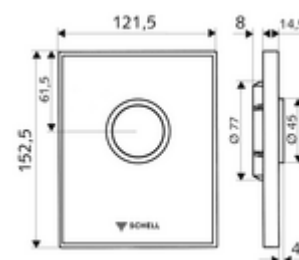

codice articolo: 02 819 00 99

Placca di comando WC AMBITION

Per sciacquone WC sottotraccia COMPACT II SCHELL .

In dotazione

- Placca di comando dal design particolare in vetro infrangibile
  - Tasto di attivazione in ottone
- Cartuccia a chiusura temporizzata con ago per pulire gli iniettori automatico
- Diaframma per la regolazione della portata
- Telaio di montaggio

Dati tecnici

- Risciacquo normale: 4,5 - 9,0 l
- Materiale: Attivazione Ottone; Frontalino Vetro di sicurezza (ESD); Telaio Plastica
- Superficie: Attivazione cromato; Frontalino Bianco; Telaio Cromo
- Dimensioni frontalino: L 121,5 mm x A 152,5 mm x P 14,5 mm

Dati di consegna

- Peso: 0,79 kg/Pezzo
- Unità d'imballaggio: 1

Articoli abbinati necessari

Sciacquone WC sottotraccia COMPACT II
Modulo per WC MONTUS

Articolo no.: 01 194 00 99 oppure
Articolo no.: 03 076 00 99 oppure

un avviso

- Articolo di fine scorta, disponibile fino ad esaurimento