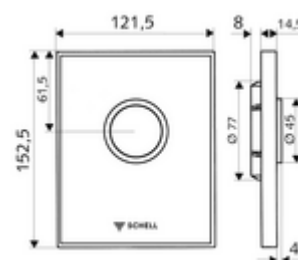

codice articolo: 02 819 00 99

Placca di comando WC AMBITION

Per sciacquone WC sottotraccia COMPACT II SCHELL .

In dotazione

- Placca di comando dal design particolare in vetro infrangibile
 - Tasto di attivazione in ottone
- Cartuccia a chiusura temporizzata con ago per pulire gli iniettori automatico
- Diaframma per la regolazione della portata
- Telaio di montaggio

Dati tecnici

- Risciacquo normale: 4,5 - 9,0 l
- Materiale: Attivazione Ottone; Frontalino Vetro di sicurezza (ESD); Telaio Plastica
- Superficie: Attivazione cromato; Frontalino Bianco; Telaio Cromo
- Dimensioni frontalino: L 121,5 mm x A 152,5 mm x P 14,5 mm

Dati di consegna

- Peso: 0,79 kg/Pezzo
- Unità d'imballaggio: 1

Articoli abbinati necessari

Sciacquone WC sottotraccia COMPACT II
Modulo per WC MONTUS

Articolo no.: 01 194 00 99 oppure
Articolo no.: 03 076 00 99 oppure