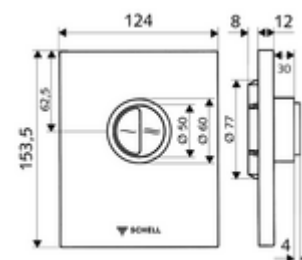

codice articolo: 02 824 06 99

Placca di comando WC EDITION ECO bassa pressione 100

Per sciacquone WC sottotraccia COMPACT II a bassa pressione SCHELL con limitata profondità d'incasso da 100 a 160 mm. Bassa pressione a partire da 0,8 bar. Risciacquo normale e di risparmio.

In dotazione

- Placca di comando
 - Tasto di attivazione per cacciata di risparmio e cacciata principale
- Cartuccia a chiusura temporizzata a bassa pressione con ago per pulire gli iniettori automatico
- Diaframma per la regolazione della portata
- Telaio di montaggio

Dati tecnici

- Risciacquo normale e di risparmio: Flusso di cacciata a risparmio 3 l, Flusso 4,5 - 6,0 l
- Materiale: Plastica
- Superficie: Cromo; Frontalino cromato

Dati di consegna

- Peso: 0,70 kg/Pezzo
- Unità d'imballaggio: 1