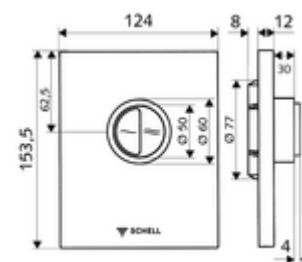

codice articolo: 02 825 06 99

Placca di comando WC EDITION Eco 100

Per sciacquone WC sottotraccia COMPACT II SCHELL con limitata profondità d'incasso da 100 a 160 mm. Risciacquo normale e di risparmio.

In dotazione

- Placca di comando
 - Tasto di attivazione per cacciata di risparmio e cacciata principale
- Cartuccia a chiusura temporizzata con ago per pulire gli iniettori automatico
- Diaframma per la regolazione della portata
- Telaio di montaggio

Dati tecnici

- Risciacquo normale e di risparmio: Flusso di cacciata a risparmio 3 l, Flusso 4,5 - 9,0 l
- Materiale: Plastica
- Superficie: Cromo; Frontalino cromato
- Dimensioni frontalino: L 124 mm x A 153,5 mm x P 12 mm