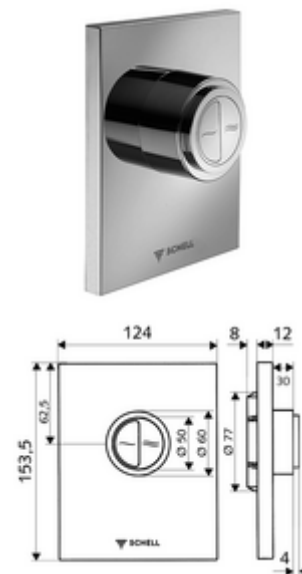

codice articolo: 02 825 06 99

Placca di comando WC EDITION Eco 100

Per sciacquone WC sottotraccia COMPACT II SCHELL con limitata profondità d'incasso da 100 a 160 mm. Risciacquo normale e di risparmio.

In dotazione

- Placca di comando
  - Tasto di attivazione per cacciata di risparmio e cacciata principale
- Cartuccia a chiusura temporizzata con ago per pulire gli iniettori automatico
- Diaframma per la regolazione della portata
- Telaio di montaggio

Dati tecnici

- Risciacquo normale e di risparmio: Flusso di cacciata a risparmio 3 l, Flusso 4,5 - 9,0 l
- Materiale: Plastica
- Superficie: Cromo; Frontalino cromato
- Dimensioni frontalino: L 124 mm x A 153,5 mm x P 12 mm

Dati di consegna

- Peso: 0,72 kg/Pezzo
- Unità d'imballaggio: 1

Articoli abbinati necessari

Sciacquone WC sottotraccia COMPACT II

Articolo no.: 01 194 00 99

Articoli abbinati consigliati

Cartuccia WC EDITION Eco (compatibile LEED/BREEAM) Articolo no.: 29 758 00 99