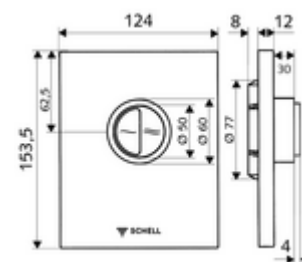

codice articolo: 02 825 06 99

Placca di comando WC EDITION Eco 100

Per sciacquone WC sottotraccia COMPACT II SCHELL con limitata profondità d'incasso da 100 a 160 mm. Risciacquo normale e di risparmio.

In dotazione

- Placca di comando
 - Tasto di attivazione per cacciata di risparmio e cacciata principale
- Cartuccia a chiusura temporizzata con ago per pulire gli iniettori automatico
- Diaframma per la regolazione della portata
- Telaio di montaggio

Dati tecnici

- Risciacquo normale e di risparmio: Flusso di cacciata a risparmio 3 l, Flusso 4,5 - 9,0 l
- Materiale: Plastica
- Superficie: Cromo; Frontalino cromato
- Dimensioni frontalino: L 124 mm x A 153,5 mm x P 12 mm

Dati di consegna

- Peso: 0,72 kg/Pezzo
- Unità d'imballaggio: 1

Articoli abbinati necessari

Sciacquone WC sottotraccia COMPACT II

Articolo no.: 01 194 00 99

Articoli abbinati consigliati