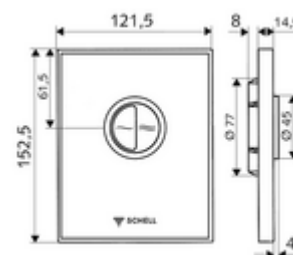

Dati di consegna

- Peso: 0,88 kg/Pezzo
- Unità d'imballaggio: 1

Articoli abbinati necessari

Sciacquone WC sottotraccia COMPACT II
Modulo per WC MONTUS

Articolo no.: 01 194 00 99 oppure
Articolo no.: 03 076 00 99 oppure

un avviso

- Articolo di fine scorta, disponibile fino ad esaurimento