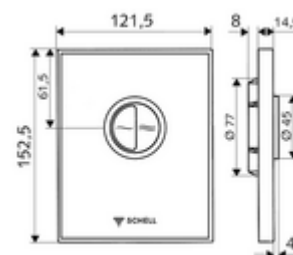

codice articolo: 02 826 00 99

Placca di comando WC AMBITION Eco

Vetro infrangibile Risciacquo normale e di risparmio. Per sciacquone WC sottotraccia COMPACT II SCHELL .

In dotazione

- Placca di comando dal design particolare in vetro infrangibile
 - Tasto di attivazione in ghisa pressofusione zincata per cacciata di risparmio e cacciata principale
- Cartuccia a chiusura temporizzata con ago per pulire gli iniettori automatico
- Diaframma per la regolazione della portata
- Telaio di montaggio

Dati tecnici

- Risciacquo normale e di risparmio: Flusso di cacciata a risparmio 3 l, Flusso 4,5 - 9,0 l
- Materiale: Attivazione Ghisa in pressofusione zincata; Frontalino Vetro di sicurezza (ESD); Telaio Plastica
- Superficie: Attivazione cromato; Frontalino Nero; Telaio Cromo
- Dimensioni frontalino: L 121,5 mm x A 152,5 mm x P 14,5 mm
- Certificati: Watermark

Dati di consegna

- Peso: 0,88 kg/Pezzo
- Unità d'imballaggio: 1

Articoli abbinati necessari

Sciacquone WC sottotraccia COMPACT II
Modulo per WC MONTUS

Articolo no.: 01 194 00 99 oppure
Articolo no.: 03 076 00 99 oppure