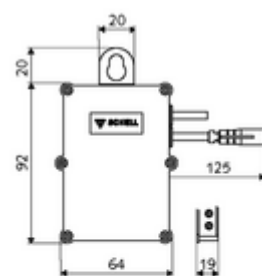

codice articolo: 00 501 00 99

SWS Cavo BUS estensibile BE-K

Modulo per il collegamento di un'utenza SWS con il server SWS via cavo. Trasmette i dati tra utenza SWS e server SWS.

In dotazione

- Cavo BUS estensibile BE-K

Dati di consegna

- Peso: 0,16 kg/Pezzo
- Unità d'imballaggio: 1

Articoli abbinati necessari

SWS Server

Articolo no.: 00 500 00 99

SWS Alimentatore da rete BUS

Articolo no.: 00 505 00 99

Articoli abbinati consigliati