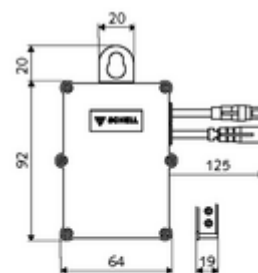

codice articolo: 00 502 00 99

SWS Sistema a radiofrequenza estensibile Bus BE-F

Modulo per il collegamento di un'utenza bus SWS con il server SWS via radiofrequenza. Trasmette i dati tra utenza SWS e server SWS. Per il funzionamento da rete viene installata una rete a radiofrequenza mesh.

In dotazione

- Sistema a radiofrequenza BUS estensibile BE-F

Dati di consegna

- Peso: 0,11 kg/Pezzo
- Unità d'imballaggio: 1

Articoli abbinati necessari

SWS Server	Articolo no.: 00 500 00 99
SWS Alimentatore da rete BUS	Articolo no.: 00 505 00 99