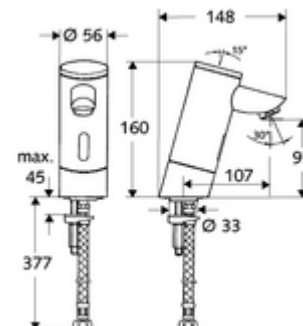

Leveringsomvang

- Eéngatskraan met infraroodsensor
 - Elektronica met infraroodsensor, programmeerbaar
 - Magneetventiel 6 V met voorfilter
 - Straalregelaar
 - Batterijvak 6 V (geïntegreerd)
- 4x AAA alkalinebatterijen 1,5 V
- Flexibele aansluitslang Clean-Fix S G 3/8 V x 380 mm, met voorfilter
- Bevestigingsmateriaal voor montage wastafel

Technische gegevens

- Instelmogelijkheden via SWS/SSC
 - Sensorreikwijdte (kort / gemiddeld / lang)
 - Programmering via benaderingsreflectie (uit / aan)
 - Max. looptijd (1 - 360 s)
 - Nalooptijd (0,6 - 60 s)
 - Stagnatiespoeling (uit/5-600 s, om de 1 - 240 uur na laatste spoeling/om de 1 - 24 uur)
 - Continue spoeling voor thermische desinfectie, met bescherming tegen verbranding (uit/15 - 600 s)
 - Continue stroom (uit/15 - 600 s)
 - Energiespaarmodus (uit/1 - 254 uur na laatste gebruik)
 - Reinigingsstop (uit/60 - 360 s)
- Instelmogelijkheden via benaderingsreflectie
 - Sensorreikwijdte (kort / gemiddeld / lang)
 - Stagnatiespoeling (uit/30 s, om de 24 uur na laatste spoeling/om de 24 uur)
 - Continue spoeling voor thermische desinfectie, met bescherming tegen verbranding (uit/300 s/120 s)
 - Reinigingsstop (uit/60 s)
- Debiet: max. 5 l/min drukonafhankelijk
- Werkdruk: 1,0 - 5,0 bar
- Max. rustdruk: 8 bar
- Max. werkingstemperatuur: 70 °C (80 °C voor thermische desinfectie)
- Werkstof: Behuizing Messing conform de Duitse drinkwaterverordening
- Oppervlak: Chroom
- Aansluiting: G 3/8 V
- Certificaten: P-IX 9523-I, WRAS aangevraagd
- Geluidsklasse: I