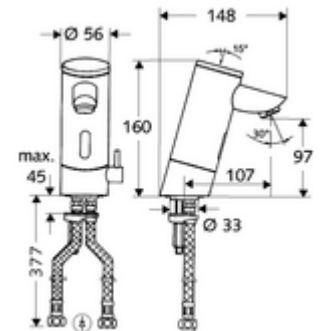

Leveringsomvang

- Eéngatskraan met infraroodsensor
 - Temperatuurregelaar
 - Elektronica met infraroodsensor, programmeerbaar
 - Magneetventiel 6 V met voorfilter
 - Straalregelaar
 - Batterijvak 6 V (geïntegreerd)
- 4x AAA alkalinebatterijen 1,5 V
- 2 flexibele aansluitslangen Clean-Fix S G 3/8 V x 380 mm, met geïntegreerde terugslagklep (EN 1717: EB) en voorfilter
- Bevestigingsmateriaal voor montage wastafel