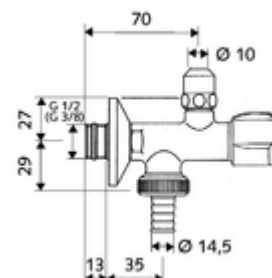

Artikelnummer: 03 837 06 99

Dubbelaansluiting haakse-kraan COMFORT

Haakse-kraan met geïntegreerde aansluitkraan voor de aansluiting van huishoudtoestellen. Bediening van de haakse-kraan onder afdekkap.

Leveringsomvang

- Dubbelspilkraan
 - COMFORT-greep
 - Terugslagklep (EN 1717: EB)
 - ASAG easy (Zelfdichtende schroefdraad)
 - Bovendeel met vetkamer
 - Lange schuifhuls
- Slangschroefverbinding
- Trekvast messing conus-klemschroefkoppeling met lengtecompensatie
- Schuifrozet \varnothing 54 mm

Technische gegevens

- Werkstof: Messing conform de Duitse drinkwaterverordening
- Oppervlak: Chrom
- Aansluiting: DN 15 G 1/2 M
- Uitgang: Slangschroefverbinding \varnothing 14,5 mm (DN 20 G 3/4 M), DN 10 G 3/8 M
- Certificaten: ACS